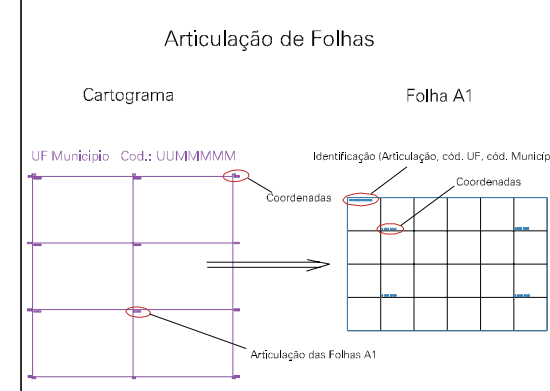

AR1
VILA TODESMADE

03004.25

12

CERCA DA TODESMADE

ESTADO DO RIO GRANDE DO SUL
Município: 43.03004
CACHOEIRA DO SUL
Folha : 01 - 01

Arquivo: 430300400001.dgn
Limites(km): (319.5, 6649) + (322.5, 6651)

- LEGENDA**
- LIMITES**
- Município ou Perímetro Urbano
 - Distrito
 - Subdistrito, RA, Zona ou similar
 - Bairro ou similar
 - - - Setor Censitário
- CODIGOS**
- 22306.05 Distrito (cod. do município + cod. do distrito)
 - 05.06 Subdistrito (cod. do distrito + cod. do subdistrito)
 - 003 Bairro (cod. do bairro no município)
 - 25 Setor (número do setor no distrito ou subdistrito)

MAPA URBANO DIGITAL
FOLHA A1