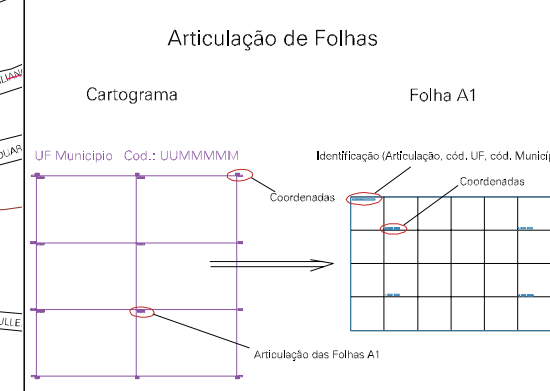

ESTADO DO RIO GRANDE DO SUL
 Município: 43.03004
 CACHOEIRA DO SUL
 Folha : 01 - 01

Arquivo: 4303004.dgn
 Limites(km): (310, 6678) - (316, 6662)

- LEGENDA**
- LIMITES**
- Município ou Perímetro Urbano
 - Distrito
 - Subdistrito, RA, Zona ou similar
 - Bairro ou similar
 - Setor Censitário
- CODIGOS**
- 22306.06 Distrito (cod. do município + cod. do distrito)
 - 05.06 Subdistrito (cod. do distrito + cod. do subdistrito)
 - 003 Bairro (cod. do bairro no município)
 - 25 Setor (número do setor no distrito ou subdistrito)

MAPA URBANO DIGITAL
 FOLHA A1