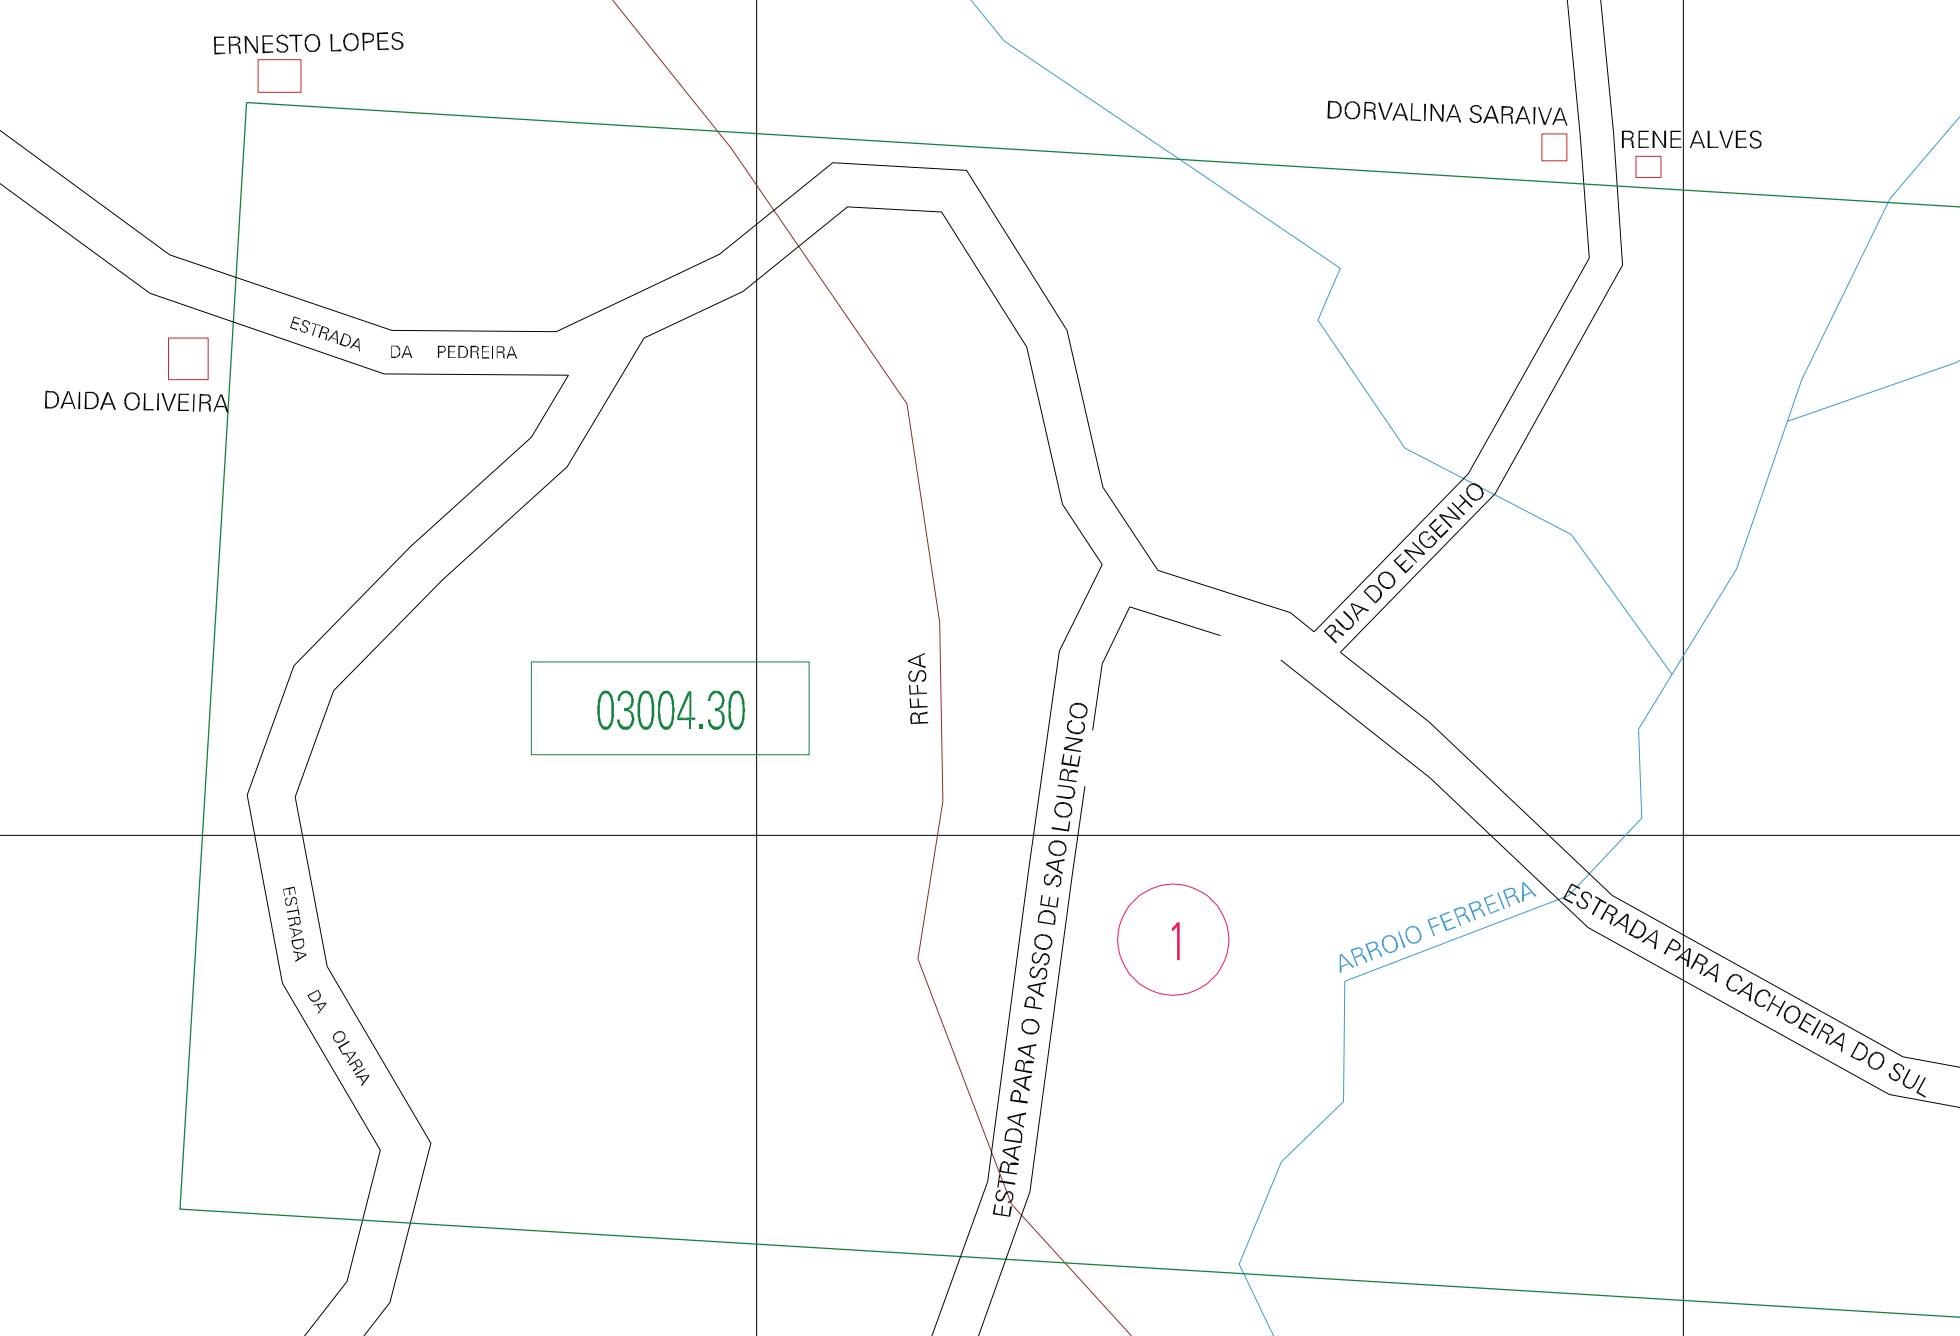

(308, 6680)

(310, 6680)

(308, 6679)

(310, 6679)

ESTADO DO RIO GRANDE DO SUL
 Município: 43.03004
 CACHOEIRA DO SUL
 Folha : 01 - 01

Arquivo: 430300430.dgn
 Limites(km): (307.5, 6678.5) - (310.5, 6680.5)

- LEGENDA**
- LIMITES**
- Município ou Perímetro Urbano
 - Distrito
 - Subdistrito, RA, Zona ou similar
 - Bairro ou similar
 - Setor Censitário
- CODIGOS**
- 22306.05 Distrito (cod. do município + cod. do distrito)
 - 05.08 Subdistrito (cod. do distrito + cod. do subdistrito)
 - 003 Bairro (cod. do bairro no município)
 - 25 Setor (número do setor no distrito ou subdistrito)

**MAPA URBANO DIGITAL
 FOLHA A1**