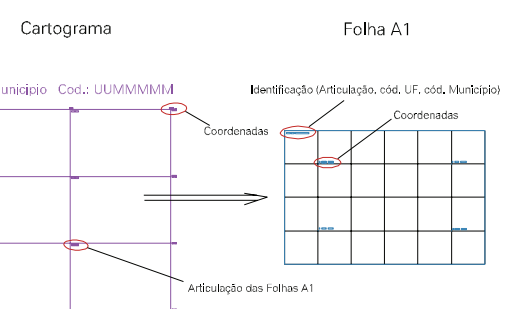

(429, 6920)

(430, 6920)

(429, 6919.5)

(430, 6919.5)

03202.10

1

ROMELIO NAVARINI

ESTRADA DO COMERCIO

CELESTINO BORSATO

EVARISTO MARLON

ESTRADA CACIQUE DOBLE A SANANDUVA

AQUILES CALGAROTO

ESTADO DO RIO GRANDE DO SUL

Município: 43.03202

CACIQUE DOBLE

Folha : 01 - 01

Arquivo: 430320210.dgn
Limites(km): (428.5, 6919) - (430.5, 6921)

LEGENDA

LIMITES

- Município ou Perímetro Urbano
- Distrito
- Subdistrito, RA, Zona ou similar
- Bairro ou similar
- Sector Constâncio

CODIGOS

- 22306.05 Distrito (cod. do município + cod. do distrito)
- 05.06 Subdistrito (cod. do distrito + cod. do subdistrito)
- 003 Bairro (cod. do bairro no município)
- 25 Sector (número do setor no distrito ou subdistrito)

Articulação de Folhas

MAPA URBANO DIGITAL

FOLHA A1

Data de Impressão: 27.09.07