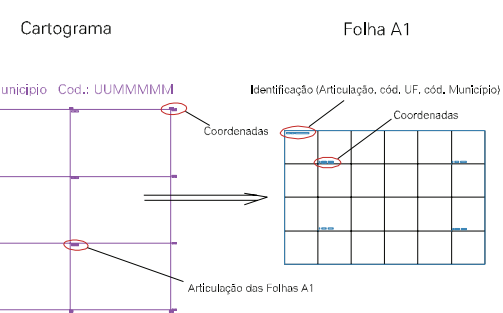

(420, 6593.5)

(421, 6593.5)

(420, 6593)

(421, 6593)

VILA AURORA AR4

03509.05

119

ESTRADA VILA AURORA

RUA 4

RUA 5

RUA 3

RUA 2

RUA 1

ESTRADA PARA RANCHO MARAGATO

ESTADO DO RIO GRANDE DO SUL

Município: 43.03509

CAMAQUÃ

Folha : 01 - 01

Arquivo: 430350900004.dgn

LEGENDA

LIMITES

- Município ou Perímetro Urbano
- Distrito
- Subdistrito, RA, Zona ou similar
- Bairro ou similar
- Sector Constâncio

CODIGOS

- 22306.05 Distrito (cod. do município + cod. do distrito)
- 05.06 Subdistrito (cod. do distrito + cod. do subdistrito)
- 003 Bairro (cod. do bairro no município)
- 25 Sector (número do sector no distrito ou subdistrito)

Articulação de Folhas

MAPA URBANO DIGITAL

FOLHA A1

Data de Impressão: 27.09.07