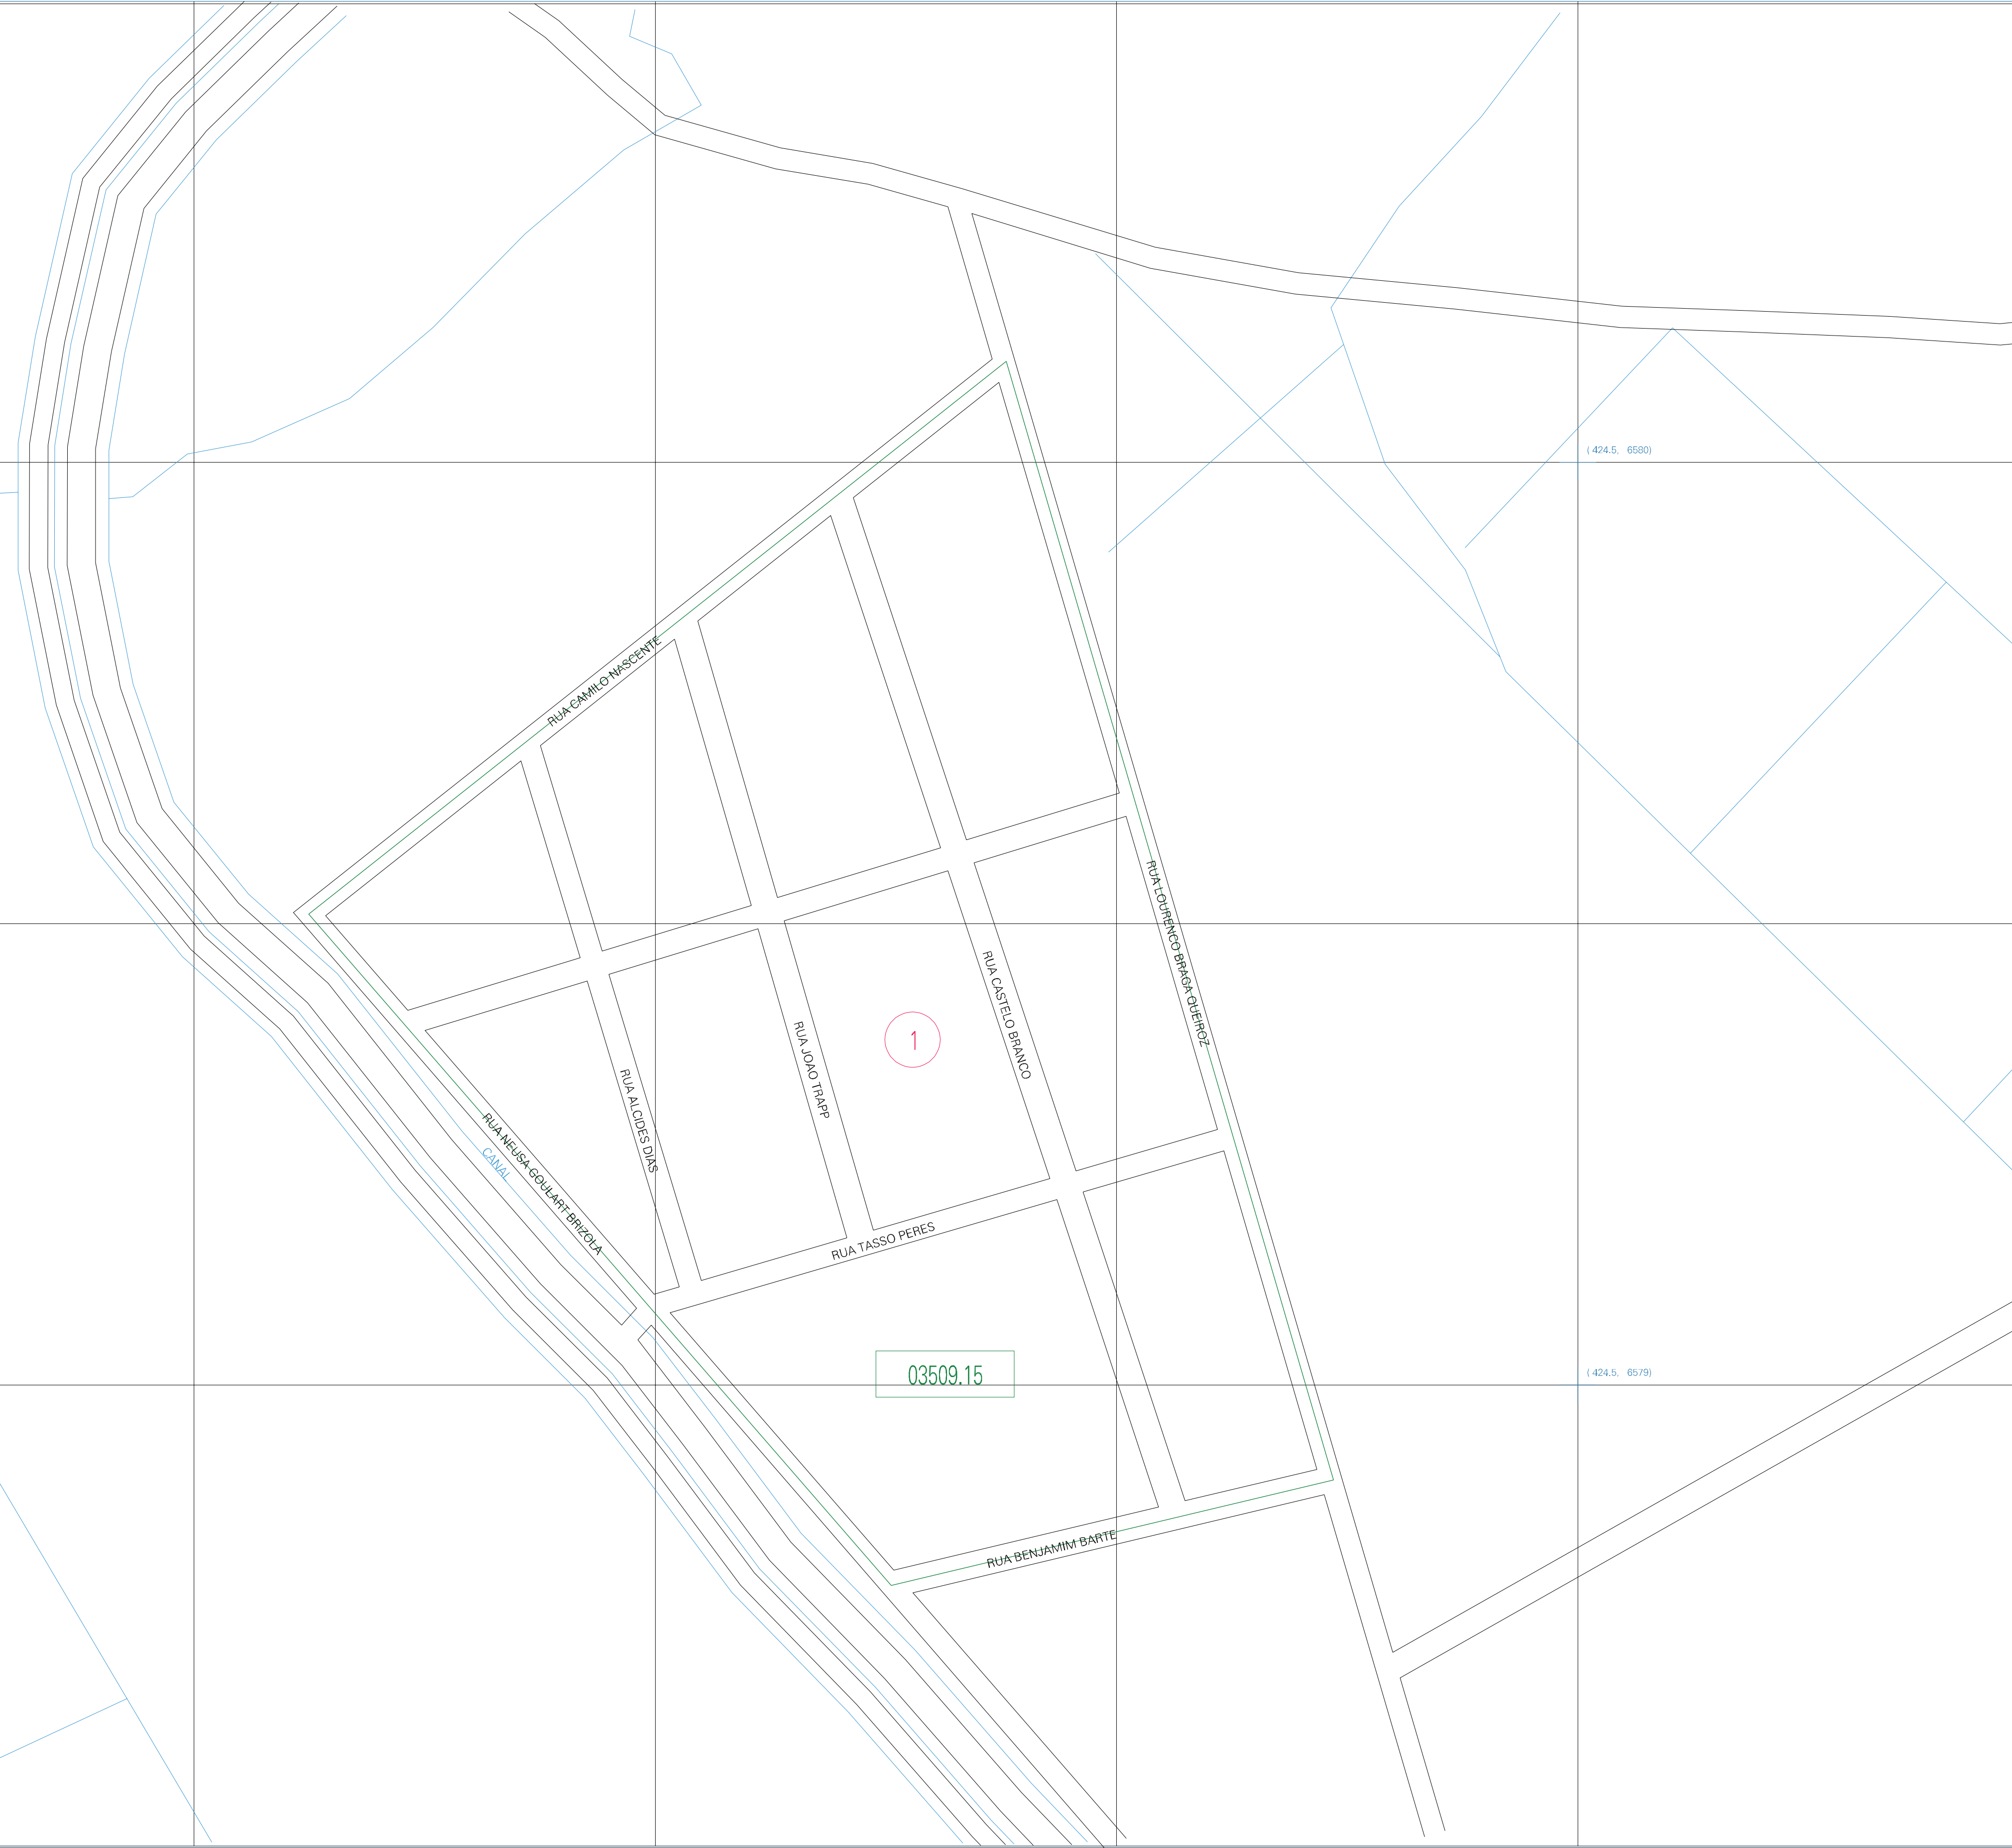

(422.5, 6580)

(424.5, 6580)

(422.5, 6579)

(424.5, 6579)

ESTADO DO RIO GRANDE DO SUL

Município: 43.03509

CAMAQUÃ

Folha : 01 - 01

Arquivo: 430350915.dgn

Limites(km): (422, 6578.5) - (425, 6580.5)

LEGENDA

LIMITES

-  Município ou Perímetro Urbano
-  Distrito
-  Subdistrito, RA, Zona ou similar
-  Bairro ou similar
-  Setor Censitário

CODIGOS

-  22306.05 Distrito (cod. do município + cod. do distrito)
-  05.08 Subdistrito (cod. do distrito + cod. do subdistrito)
-  003 Bairro (cod. do bairro no município)
-  25 Setor (número do setor no distrito ou subdistrito)