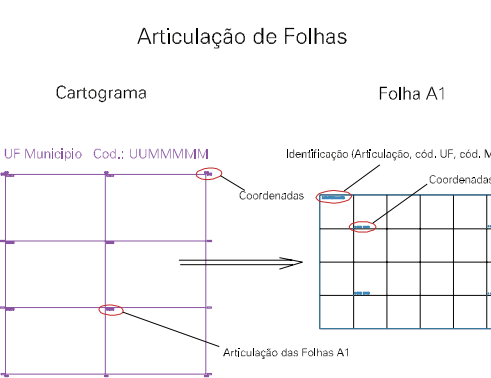

ESTADO DO RIO GRANDE DO SUL
 Município: 43.04309
 CÂNDIDO GODÓI
 Folha : 01 - 01

Arquivo: 4304309.dgn
 Limites(km): (719, 6905) - (723, 6908)

- LEGENDA**
- LIMITES**
- Município ou Perímetro Urbano
 - Distrito
 - Subdistrito, RA, Zona ou similar
 - Bairro ou similar
 - Setor Censitário
- CODIGOS**
- 22306.05 Distrito (cod. do município + cod. do distrito)
 - 05.06 Subdistrito (cod. do distrito + cod. do subdistrito)
 - 003 Bairro (cod. do bairro no município)
 - 25 Setor (número do setor no distrito ou subdistrito)

MAPA URBANO DIGITAL
 FOLHA A1