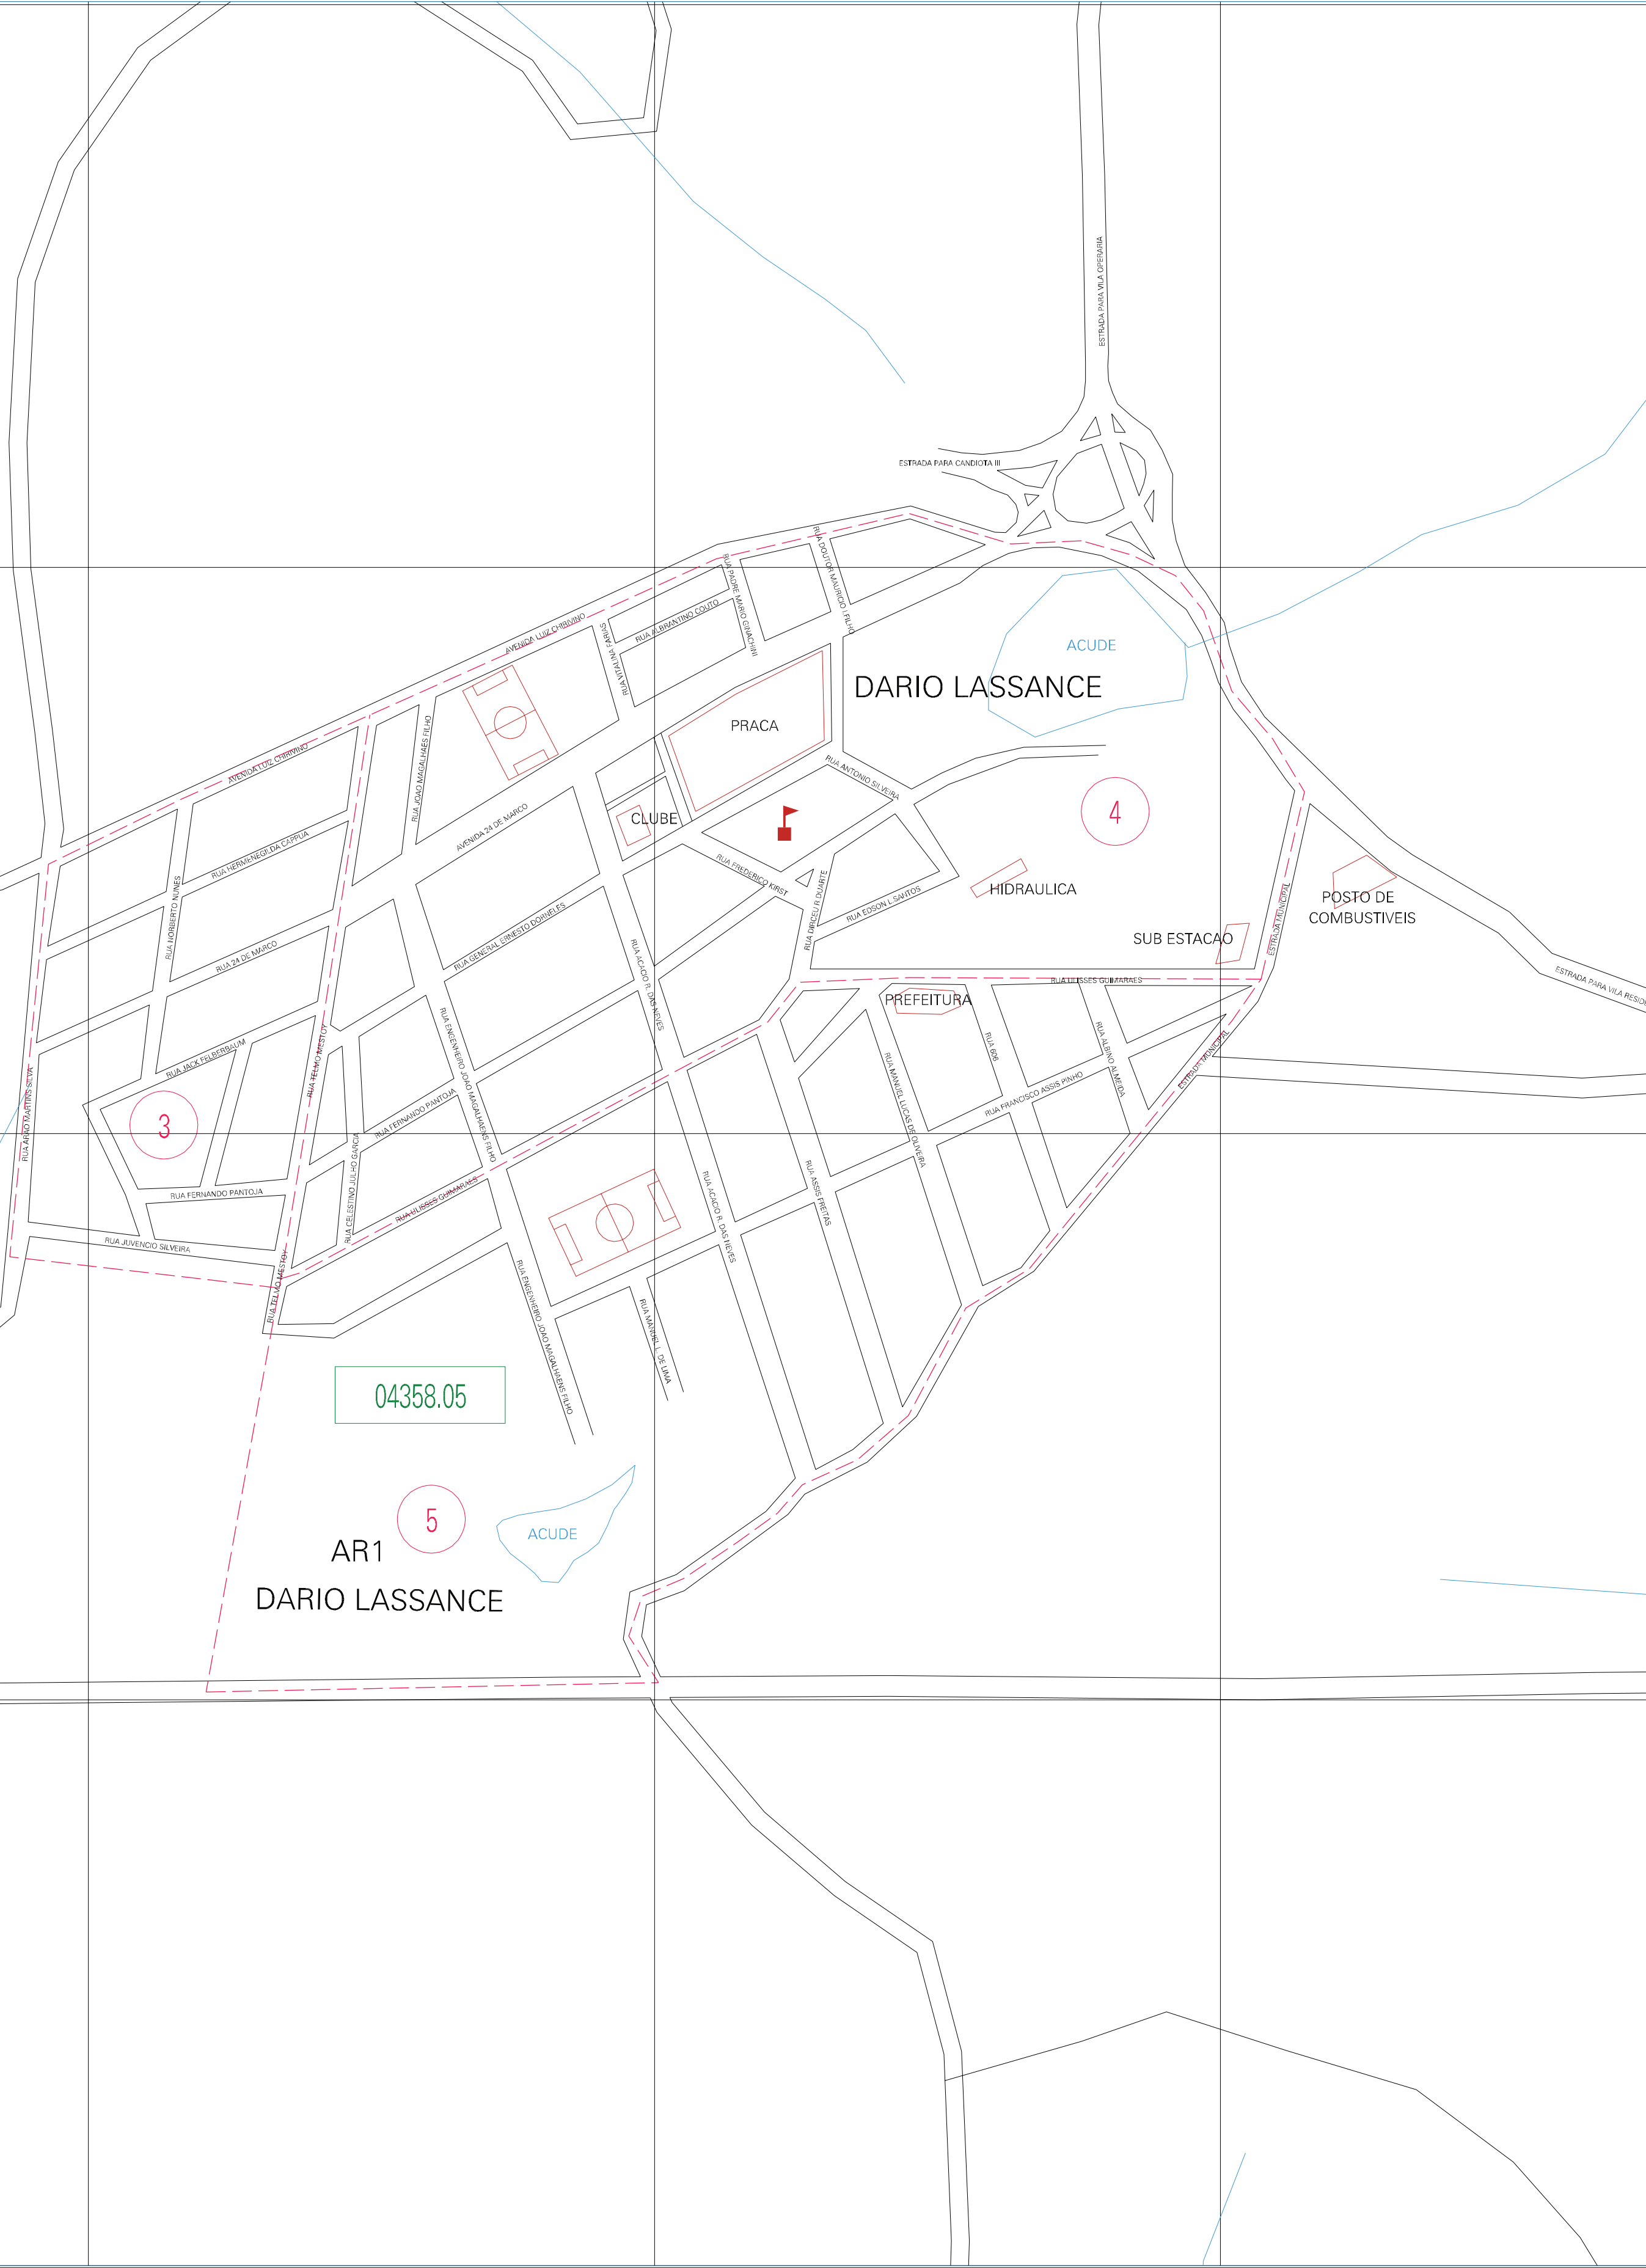

( 241, 6507)

( 243, 6507)

( 241, 6506)

( 243, 6506)

AREA DE MINERACAO

AREA DE MINERACAO

04358.05

3

4

5

AR1  
DARIO LASSANCE

ESTADO DO RIO GRANDE DO SUL  
 Município: 43.04358  
 CANDIOTA  
 Folha : 01 - 01

Arquivo: 430435800001.dgn  
 Limites(km): ( 240.5, 6505.5) - ( 243.5, 6507.5)

- LEGENDA**
- LIMITES**
- Município ou Perímetro Urbano
  - - - Distrito
  - - - Subdistrito, FA, Zona ou similar
  - - - Bairro ou similar
  - - - Setor Censitário
- CODIGOS**
- 22306.05 Distrito (cod. do município + cod. do distrito)
  - 05.06 Subdistrito (cod. do distrito + cod. do subdistrito)
  - 003 Bairro (cod. do bairro no município)
  - 25 Setor (número do setor no distrito ou subdistrito)

MAPA URBANO DIGITAL  
 FOLHA A1