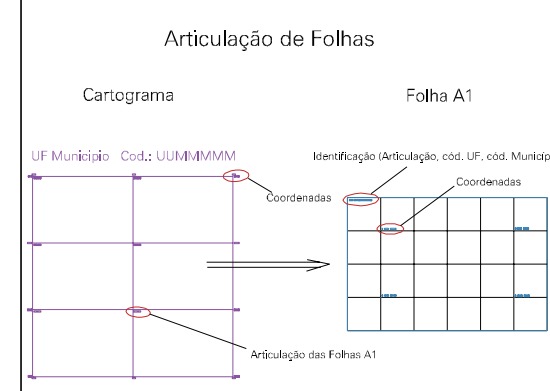

4

5

AR1  
DARIO LASSANCE

ESTADO DO RIO GRANDE DO SUL  
 Município: 43.04358  
 CANDIOTA  
 Folha : 01 - 01

Arquivo: 430435800001.dgn  
 Limites(km): ( 240.5, 6505.5) - ( 243.5, 6507.5)

- LEGENDA**
- LIMITES**
- Município ou Perímetro Urbano
  - - - Distrito
  - - - Subdistrito, FA, Zona ou similar
  - - - Bairro ou similar
  - - - Setor Censitário
- CODIGOS**
- 22306.05 Distrito (cod. do município + cod. do distrito)
  - 05.06 Subdistrito (cod. do distrito + cod. do subdistrito)
  - 003 Bairro (cod. do bairro no município)
  - 25 Setor (número do setor no distrito ou subdistrito)

MAPA URBANO DIGITAL  
 FOLHA A1