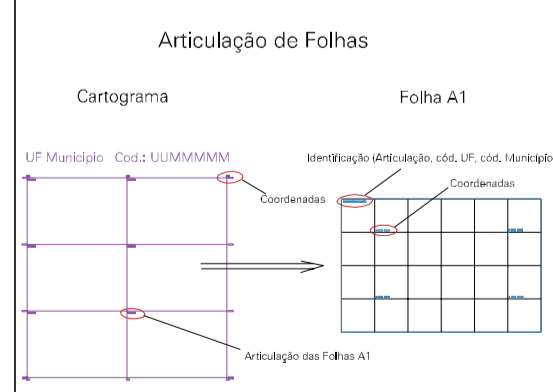

(234.25, 6504.75)

(235.25, 6504.75)

CERCA

04358.20

ESTRADA PARA O URUGUAI

ESTRADA JABURAO

1

(234.25, 6504.25)

(235.25, 6504.25)

ESTADO DO RIO GRANDE DO SUL  
Município: 43.04358  
CANDIOTA  
Folha : 01 - 01

Arquivo: 430435820.dgn  
Limites(km): ( 234, 6504) - ( 236, 6505)

- LEGENDA**
- LIMITES**
- Município ou Perimetro Urbano
  - Distrito
  - Subdistrito, RA, Zona ou similar
  - Bairro ou similar
  - Sector Censitário
- CODIGOS**
- 22306.05 Distrito (cod. do município + cod. do distrito)
  - 05.06 Subdistrito (cod. do distrito + cod. do subdistrito)
  - 003 Bairro (cod. do bairro no município)
  - 25 Sector (número do setor no distrito ou subdistrito)