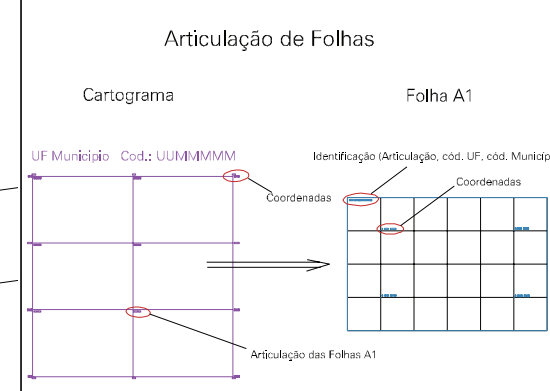

1

RUA JANI JARAI

RUA ADALTO PEREIRA

RUA MELHOR PEREIRA

RUA NODA REDES FARIAS

RUA JOAO LAURIMON

ESTRADA PARA BAIXE

RUA FELIX NEMEC AGUIAR

RUA MEI CORVAL

RUA JOSE DOS SANTOS

ESTRADA PARA PRIMEIRO MACHADO

ESTADO DO RIO GRANDE DO SUL
 Municipio: 43.04358
 CANDIOTA
 Folha : 01 - 01

Arquivo: 430435830.dgn
 Limites(km): (237,5, 6516) - (240,5, 6518)

- LEGENDA**
- LIMITES**
- Município ou Perimetro Urbano
 - Distrito
 - Subdistrito, RA, Zona ou similar
 - Bairro ou similar
 - Setor Censitário
- CODIGOS**
- 22306.05 Distrito (cod. do município + cod. do distrito)
 - 05.08 Subdistrito (cod. do distrito + cod. do subdistrito)
 - 003 Bairro (cod. do bairro no município)
 - 25 Setor (número do setor no distrito ou subdistrito)