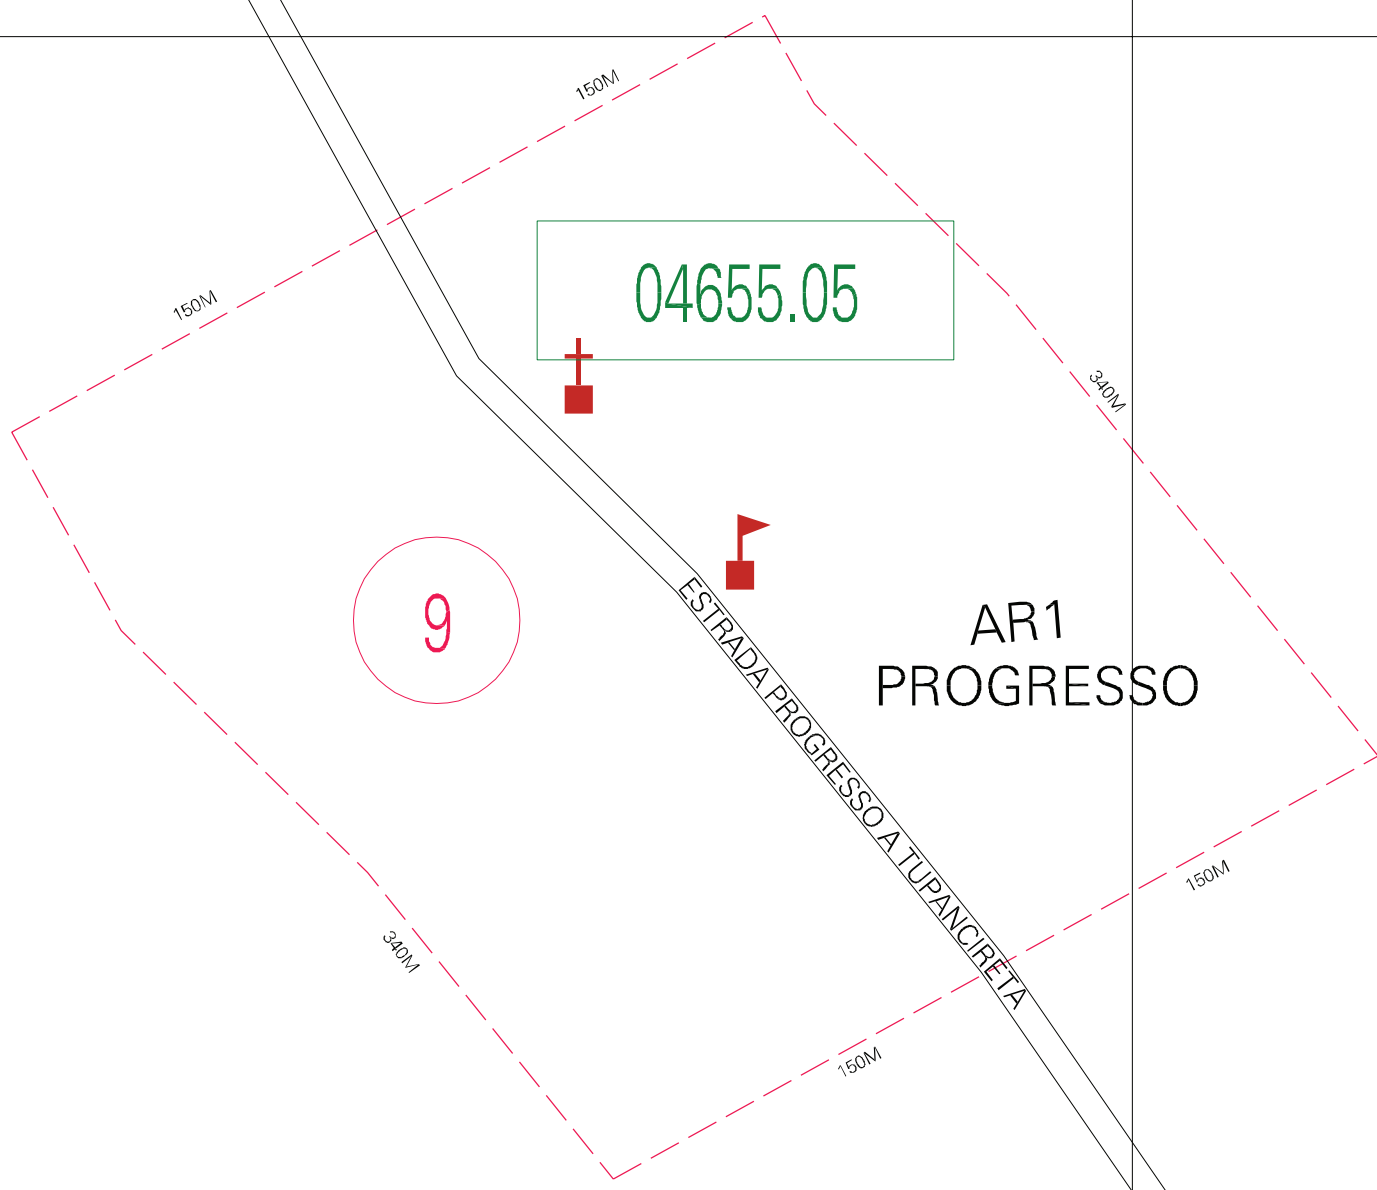

RIO INHACAPETUM

(745, 6787.75)

(746, 6787.75)

(745, 6787.25)

(746, 6787.25)

9

04655.05

AR1 PROGRESSO

ESTRADA PROGRESSO A TURANCIPETA

ESTADO DO RIO GRANDE DO SUL
 Município: 43.04655
 CAPÃO DO CIPÓ
 Folha : 01 - 01

Arquivo: 430465500002.dgn
 Limites(km): (744.5, 6786.75) - (746.5, 6788.25)

- LEGENDA**
- LIMITES**
- Município ou Perímetro Urbano
 - Distrito
 - Subdistrito, RA, Zona ou similar
 - Bairro ou similar
 - - - Setor Cadastral
- CODIGOS**
- 22306.05 Distrito (cod. do município + cod. do distrito)
 - 05.06 Subdistrito (cod. do distrito + cod. do subdistrito)
 - 003 Bairro (cod. do bairro no município)
 - 25 Setor (número do setor no distrito ou subdistrito)

RIO INHACAPETUM