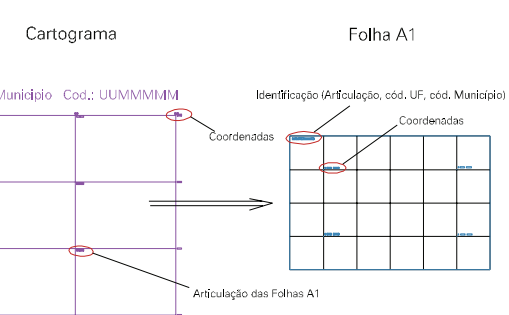

(355, 6490)

(357, 6490)

(355, 6490)

(357, 6490)

ESTADO DO RIO GRANDE DO SUL
Município: 43.04663
CAPÃO DO LEÃO
Folha : 01 - 01

Arquivo: 4304663.dgn
Limites(km): (354, 6497) - (358, 6490)

LEGENDA

LIMITES

- Município ou Perímetro Urbano
- Distrito
- Subdistrito, RA, Zona ou similar
- Bairro ou similar
- Setor Censitário

CODIGOS

- 22306.05 Distrito (cod. do município + cod. do distrito)
- 05.06 Subdistrito (cod. do distrito + cod. do subdistrito)
- 003 Bairro (cod. do bairro no município)
- 25 Setor (número do setor no distrito ou subdistrito)

Articulação de Folhas

MAPA URBANO DIGITAL
FOLHA A1