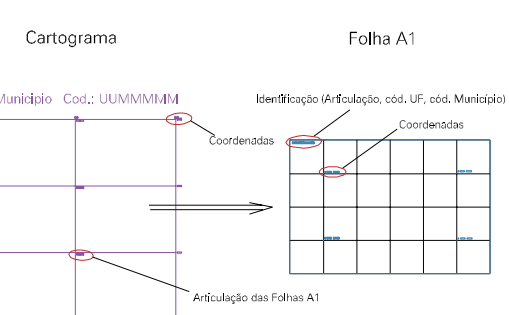

( 355, 6490)

( 357, 6490)

( 355, 6495)

( 357, 6495)

ESTADO DO RIO GRANDE DO SUL

Município: 43.04663

CAPÃO DO LEÃO

Folha : 02 - 01

-  22306.05 Distrito (cod. do município + cod. do distrito)
-  05.06 Subdistrito (cod. do distrito + cod. do subdistrito)
-  003 Bairro (cod. do bairro no município)
-  25 Setor (número do setor no distrito ou subdistrito)

Articulação de Folhas

MAPA URBANO DIGITAL  
FOLHA A1