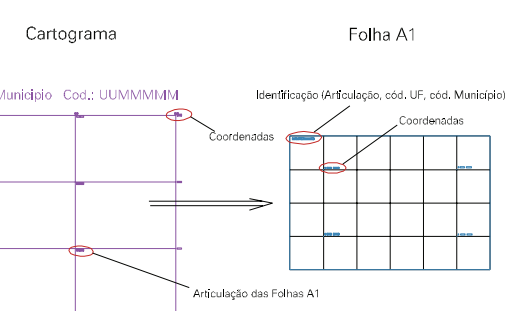

(355, 6480)

(357, 6480)

(355, 6479)

(357, 6479)

ESTADO DO RIO GRANDE DO SUL

Município: 43.04663

CAPÃO DO LEÃO

Folha : 04 - 01

Arquivo: 4304663.dgn

Limites(km): (354, 6478) - (358, 6481)

LEGENDA

LIMITES

- Município ou Perímetro Urbano
- Distrito
- Subdistrito, RA, Zona ou similar
- Bairro ou similar
- Setor Censitário

CODIGOS

- 22306.05 Distrito (cod. do município + cod. do distrito)
- 05.06 Subdistrito (cod. do distrito + cod. do subdistrito)
- 003 Bairro (cod. do bairro no município)
- 25 Setor (número do setor no distrito ou subdistrito)

Articulação de Folhas

MAPA URBANO DIGITAL
FOLHA A1