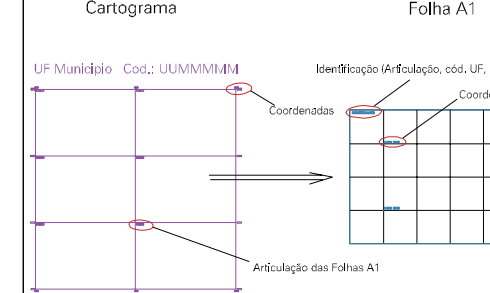

( 307, 6480)

( 308, 6480)

( 307, 6479)

( 308, 6479)

ESTADO DO RIO GRANDE DO SUL  
 Município: 43.04663  
 CAPÃO DO LEÃO  
 Folha : 04 - 04

Arquivo: 4304663.dgn  
 Limites(km): ( 306, 6478) - ( 370, 6481)

LEGENDA

- LIMITES**
- Município ou Perímetro Urbano
  - Distrito
  - Subdistrito, RA, Zona ou similar
  - Bairro ou similar
  - Setor Censitário
- CODIGOS**
- ZZ306.05 Distrito (cod. do município + cod. do distrito)
  - 05.06 Subdistrito (cod. do distrito + cod. do subdistrito)
  - 003 Bairro (cod. do bairro no município)
  - 25 Setor (número do setor no distrito ou subdistrito)

Articulação de Folhas

MAPA URBANO DIGITAL  
 FOLHA A1