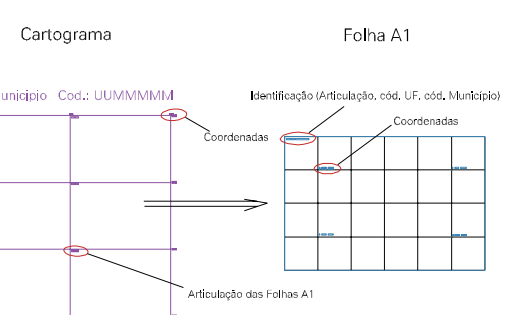

PAULO RENATO FERREIRA

JOAO NUNES

ESTADO DO RIO GRANDE DO SUL  
 Município: 43.04663  
 CAPÃO DO LEÃO  
 Folha : 01 - 01

Arquivo: 430466320.dgn  
 Limites(km): ( 360,6471.25) - ( 362,6472.75)

LEGENDA

- LIMITES
- Município ou Perímetro Urbano
  - Distrito
  - Subdistrito, RA, Zona ou similar
  - Bairro ou similar
  - Sector Constatário
- CODIGOS
- 22306.05 Distrito (cod. do município + cod. do distrito)
  - 05.06 Subdistrito (cod. do distrito + cod. do subdistrito)
  - 003 Bairro (cod. do bairro no município)
  - 25 Sector (número do sector no distrito ou subdistrito)

Articulação de Folhas

MAPA URBANO DIGITAL  
 FOLHA A1