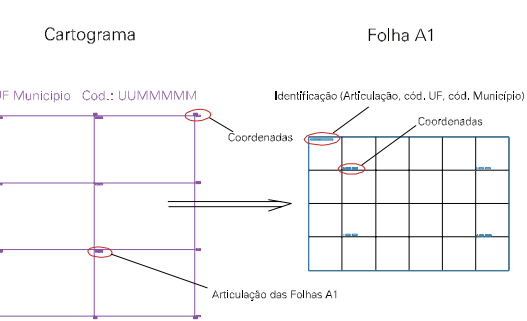

ESTADO DO RIO GRANDE DO SUL

Município: 43.04705

CARAZINHO

Folha : 03 - 01

Arquivo: 4304705.dgn
 Limites(km): (319, 6862) - (325, 6866)

LEGENDA

LIMITES

- Município ou Perímetro Urbano
- Distrito
- Subdistrito, RA, Zona ou similar
- Bairro ou similar
- - - Setor Censitário

CODIGOS

- 22306.06 Distrito (cod. do município + cod. do distrito)
- 05.06 Subdistrito (cod. do distrito + cod. do subdistrito)
- 003 Bairro (cod. do bairro no município)
- 25 Setor (número do setor no distrito ou subdistrito)

Articulação de Folhas

MAPA URBANO DIGITAL
 FOLHA A1