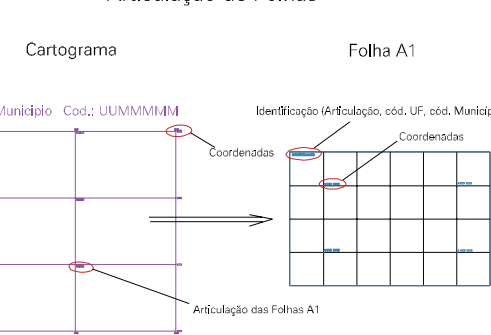

(475,6794,5)

(477,6794,5)

(475,6793,5)

(477,6793,5)

ESTADO DO RIO GRANDE DO SUL
 Município: 43.05108
 CAXIAS DO SUL
 Folha : 01 - 02

Arquivo: 4305108.dgn
 Limites(kml): (474,6782,5) - (478,6785,5)

LEGENDA

LIMITES

-  Município ou Perímetro Urbano
-  Distrito
-  Subdistrito, RA, Zona ou similar
-  Bairro ou similar
-  Setor Censitário

CODIGOS

-  22306.05 Distrito (cod. do município + cod. do distrito)
-  05.06 Subdistrito (cod. do distrito + cod. do subdistrito)
-  003 Bairro (cod. do bairro no município)
-  25 Setor (número do setor no distrito ou subdistrito)

Articulação de Folhas

MAPA URBANO DIGITAL
 FOLHA A1