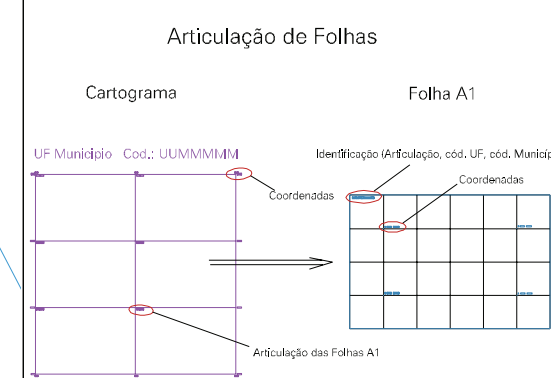

ESTADO DO RIO GRANDE DO SUL
 Município: 43.05108
 CAXIAS DO SUL
 Folha : 01 - 06

Arquivo: 4305108.dgn
 Limites(km): (490, 6782,5) - (494, 6785,5)

- LEGENDA**
- LIMITES**
- Município ou Perímetro Urbano
 - Distrito
 - Subdistrito, RA, Zona ou similar
 - Bairro ou similar
 - Setor Censitário
- CODIGOS**
- 22306.05 Distrito (cod. do município + cod. do distrito)
 - 05.06 Subdistrito (cod. do distrito + cod. do subdistrito)
 - 003 Bairro (cod. do bairro no município)
 - 25 Setor (número do setor no distrito ou subdistrito)

LOTEAMENTO FRANGOSUL

MAPA URBANO DIGITAL
 FOLHA A1