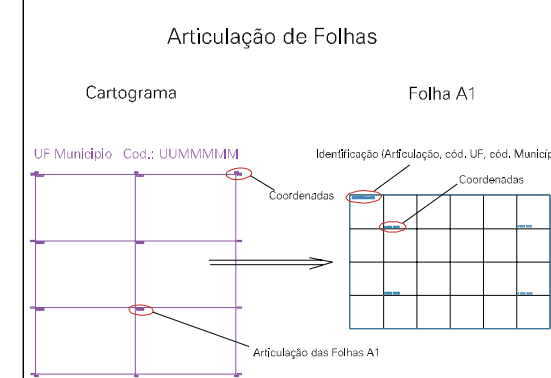

05.08

ESTADO DO RIO GRANDE DO SUL
 Município: 43.05108
 CAXIAS DO SUL
 Folha : 02 - 05

Arquivo: 4305108.dgn
 Limites(km): (486, 6779.5) - (490, 6762.5)

- LEGENDA**
- LIMITES**
- Município ou Perímetro Urbano
 - Distrito
 - Subdistrito, RA, Zona ou similar
 - Bairro ou similar
 - Sector Censitário
- CODIGOS**
- 22306.05 Distrito (cod. do município + cod. do distrito)
 - 05.06 Subdistrito (cod. do distrito + cod. do subdistrito)
 - 003 Bairro (cod. do bairro no município)
 - 26 Sector (número do sector no distrito ou subdistrito)

MAPA URBANO DIGITAL
 FOLHA A1