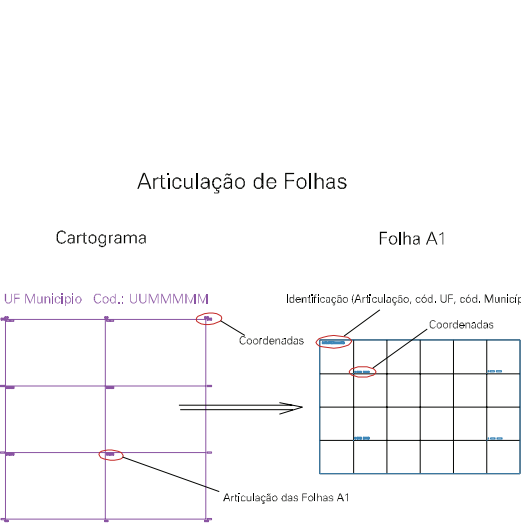

ESTADO DO RIO GRANDE DO SUL
 Município: 43.05108
 CAXIAS DO SUL
 Folha : 04 - 04

Arquivo: 4305108.dgn
 Limites(km): (482, 6773.5) - (486, 6776.5)

- LEGENDA**
- LIMITES
 - Município ou Perímetro Urbano
 - Distrito
 - Subdistrito, RA, Zona ou similar
 - Bairro ou similar
 - Sector Censitário
 - CODIGOS
 - 22306.05 Distrito (cod. do município + cod. do distrito)
 - 05.06 Subdistrito (cod. do distrito + cod. do subdistrito)
 - 003 Bairro (cod. do bairro no município)
 - 26 Sector (número do setor no distrito ou subdistrito)

MAPA URBANO DIGITAL
 FOLHA A1