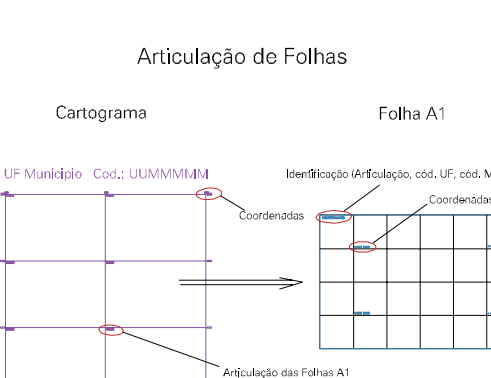

ESTADO DO RIO GRANDE DO SUL
 Município: 43.05108
 CAXIAS DO SUL
 Folha : 04 - 05

Arquivo: 4305108.dgn
 Limites(km): (496, 6773.5) - (490, 6776.5)

- LEGENDA**
- LIMITES**
- Município ou Perímetro Urbano
 - Distrito
 - Subdistrito, RA, Zona ou similar
 - Bairro ou similar
 - Setor Censitário
- CODIGOS**
- 22306.05 Distrito (cod. do município + cod. do distrito)
 - 05.06 Subdistrito (cod. do distrito + cod. do subdistrito)
 - 003 Bairro (cod. do bairro no município)
 - 25 Setor (número do setor no distrito ou subdistrito)

MAPA URBANO DIGITAL
 FOLHA A1