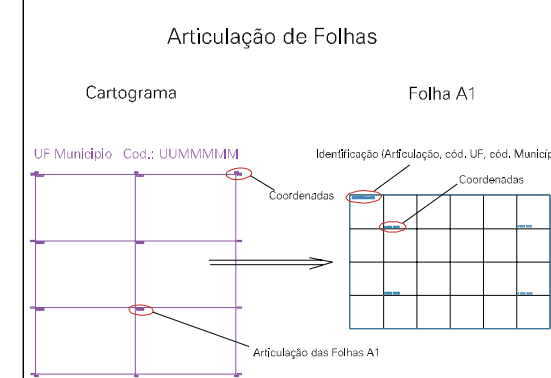

SANTO HOMBOM

ESTADO DO RIO GRANDE DO SUL
 Município: 43.05108
 CAXIAS DO SUL
 Folha : 04 - 06

Arquivo: 4305108.dgn
 Limites(km): (490, 6773,5) - (494, 6776,5)

- LEGENDA**
- LIMITES**
- Município ou Perímetro Urbano
 - Distrito
 - Subdistrito, RA, Zona ou similar
 - Bairro ou similar
 - Setor Censitário
- CODIGOS**
- 22306.05 Distrito (cod. do município + cod. do distrito)
 - 05.06 Subdistrito (cod. do distrito + cod. do subdistrito)
 - 003 Bairro (cod. do bairro no município)
 - 25 Setor (número do setor no distrito ou subdistrito)

MAPA URBANO DIGITAL
 FOLHA A1