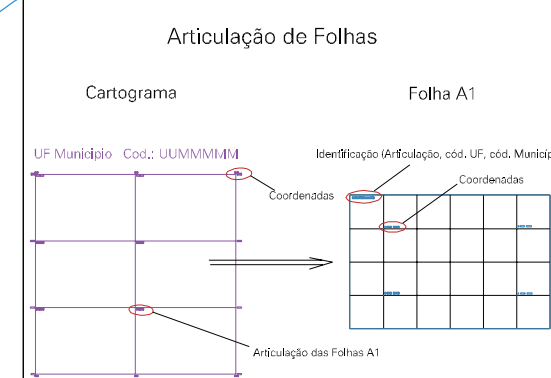

ESTADO DO RIO GRANDE DO SUL
 Município: 43.05108
 CAXIAS DO SUL
 Folha : 05 - 01

Arquivo: 4305108.dgn
 Limites(km): (470, 6770.5) - (474, 6773.5)

LEGENDA

LIMITES

- Município ou Perímetro Urbano
- Distrito
- Subdistrito, RA, Zona ou similar
- Bairro ou similar
- Setor Censitário

CODIGOS

- 22306.05 Distrito (cod. do município + cod. do distrito)
- 05.06 Subdistrito (cod. do distrito + cod. do subdistrito)
- 003 Bairro (cod. do bairro no município)
- 25 Setor (número do setor no distrito ou subdistrito)