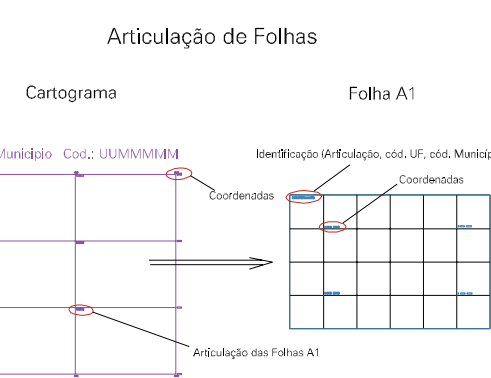

ESTADO DO RIO GRANDE DO SUL
 Município: 43.05108
 CAXIAS DO SUL
 Folha : 05 - 04

Arquivo: 4305108.dgn
 Limites(km): (482, 6770.5) - (486, 6773.5)

- LEGENDA**
- LIMITES**
 - Município ou Perímetro Urbano
 - Distrito
 - Subdistrito, RA, Zona ou similar
 - Bairro ou similar
 - Sector Censitário
 - CODIGOS**
 - 22306.06 Distrito (cod. do município + cod. do distrito)
 - 05.06 Subdistrito (cod. do distrito + cod. do subdistrito)
 - 003 Bairro (cod. do bairro no município)
 - 26 Sector (número do setor no distrito ou subdistrito)

MAPA URBANO DIGITAL
FOLHA A1