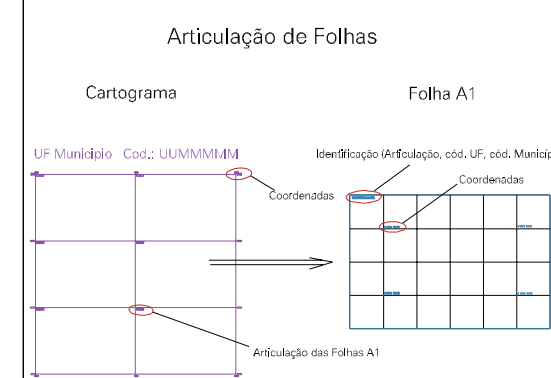

ESTADO DO RIO GRANDE DO SUL
 Município: 43.05108
 CAXIAS DO SUL
 Folha : 05 - 05

Arquivo: 4305108.dgn
 Limites(km): (486, 6770,5) - (490, 6772,5)

- LEGENDA**
- LIMITES**
- Município ou Perímetro Urbano
 - Distrito
 - Subdistrito, RA, Zona ou similar
 - Bairro ou similar
 - Setor Censitário
- CODIGOS**
- 22306.05 Distrito (cod. do município + cod. do distrito)
 - 05.06 Subdistrito (cod. do distrito + cod. do subdistrito)
 - 003 Bairro (cod. do bairro no município)
 - 25 Setor (número do setor no distrito ou subdistrito)

MAPA URBANO DIGITAL
 FOLHA A1