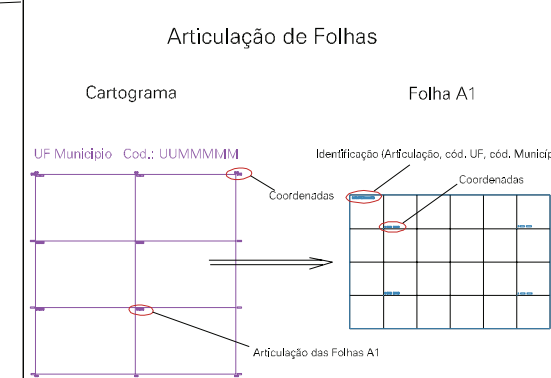

ESTADO DO RIO GRANDE DO SUL
 Município: 43.05108
 CAXIAS DO SUL
 Folha : 06 - 01

Arquivo: 4305108.dgn
 Limites(km): (470, 6767,5) - (474, 6770,5)

- LEGENDA**
- LIMITES**
- Município ou Perímetro Urbano
 - Distrito
 - Subdistrito, RA, Zona ou similar
 - Bairro ou similar
 - Setor Censitário
- CODIGOS**
- 22306.05 Distrito (cod. do município + cod. do distrito)
 - 05.06 Subdistrito (cod. do distrito + cod. do subdistrito)
 - 003 Bairro (cod. do bairro no município)
 - 25 Setor (número do setor no distrito ou subdistrito)

MAPA URBANO DIGITAL
FOLHA A1