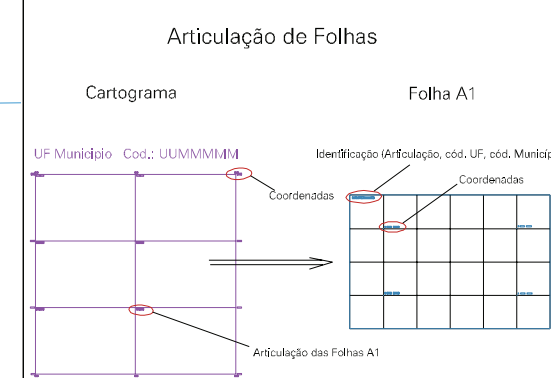

ESTADO DO RIO GRANDE DO SUL  
 Município: 43.05108  
 CAXIAS DO SUL  
 Folha : 06 - 05

Arquivo: 4305108.dgn  
 Limites(km): ( 496, 6767.5) - ( 490, 6770.5)

- LEGENDA**
- LIMITES**
- Município ou Perímetro Urbano
  - Distrito
  - Subdistrito, RA, Zona ou similar
  - Bairro ou similar
  - Setor Censitário
- CODIGOS**
- 22306.05 Distrito (cod. do município + cod. do distrito)
  - 05.06 Subdistrito (cod. do distrito + cod. do subdistrito)
  - 003 Bairro (cod. do bairro no município)
  - 25 Setor (número do setor no distrito ou subdistrito)

MAPA URBANO DIGITAL  
 FOLHA A1