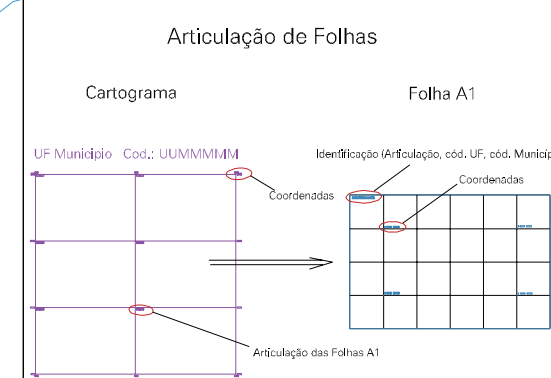

ESTADO DO RIO GRANDE DO SUL
 Município: 43.05108
 CAXIAS DO SUL
 Folha : 07 - 05

Arquivo: 4305108.dgn
 Limites(km): (486, 6764,5) - (490, 6767,5)

- LEGENDA**
- LIMITES**
- Município ou Perímetro Urbano
 - Distrito
 - Subdistrito, RA, Zona ou similar
 - Bairro ou similar
 - Setor Censitário
- CODIGOS**
- 22306.05 Distrito (cod. do município + cod. do distrito)
 - 05.06 Subdistrito (cod. do distrito + cod. do subdistrito)
 - 003 Bairro (cod. do bairro no município)
 - 25 Setor (número do setor no distrito ou subdistrito)

MAPA URBANO DIGITAL
 FOLHA A1