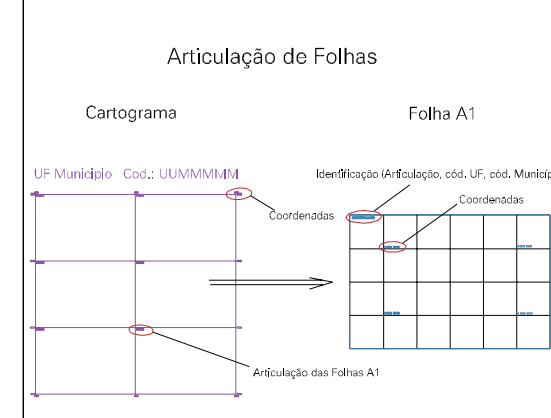

RIO PAI

(491, 6765,5)

(483, 6765,5)

(491, 6765,5)

(483, 6765,5)

ESTADO DO RIO GRANDE DO SUL
 Município: 43.05108
 CAXIAS DO SUL
 Folha : 07 - 06

Arquivo: 4305108.dgn
 Limites(km): (490, 6764,5) - (494, 6767,5)

- LEGENDA**
- LIMITES**
- Município ou Perímetro Urbano
 - Distrito
 - Subdistrito, RA, Zona ou similar
 - Bairro ou similar
 - Setor Censitário
- CODIGOS**
- 22306.05 Distrito (cod. do município + cod. do distrito)
 - 05.06 Subdistrito (cod. do distrito + cod. do subdistrito)
 - 003 Bairro (cod. do bairro no município)
 - 25 Setor (número do setor no distrito ou subdistrito)