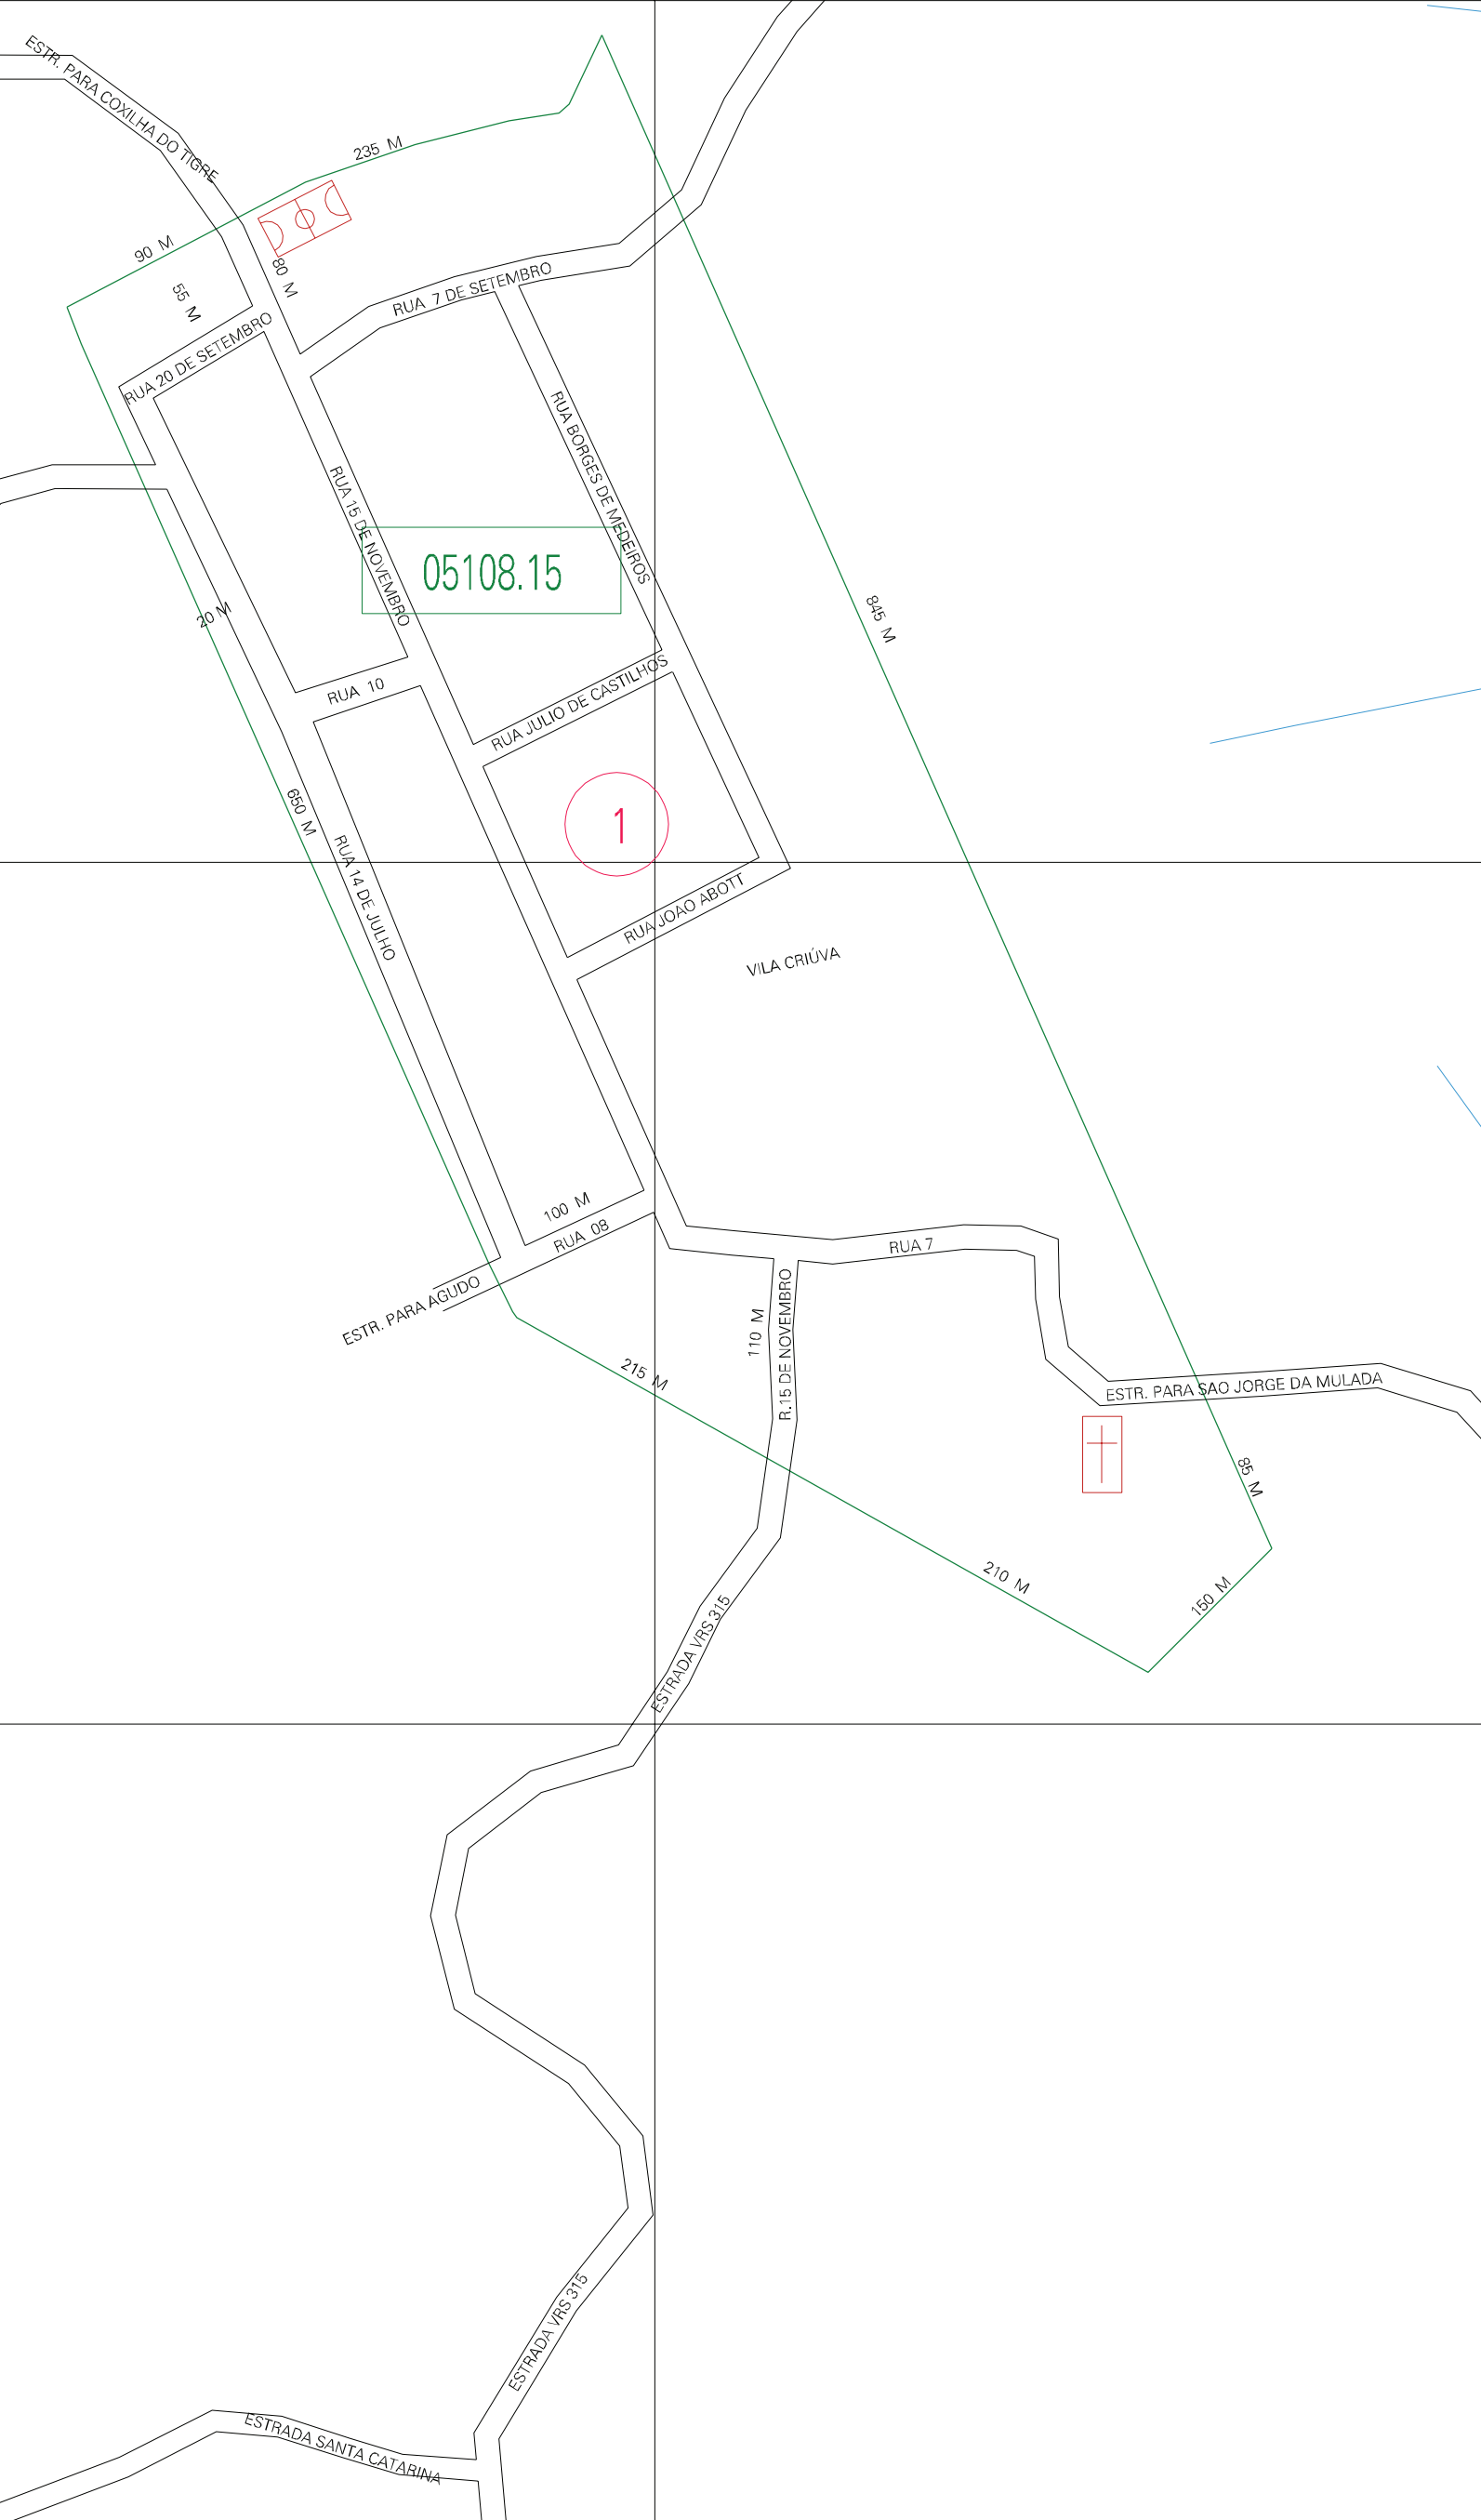

(501.5, 6806)

(503.5, 6806)

(501.5, 6805)

(503.5, 6805)

ESTADO DO RIO GRANDE DO SUL
 Município: 43.05108
 CAXIAS DO SUL
 Folha : 01 - 01

Arquivo: 430510815.dgn
 Limites(km): (501,68045) - (504,68065)

- LEGENDA**
- LIMITES**
- Município ou Perimetro Urbano
 - Distrito
 - Subdistrito, RA, Zona ou similar
 - Bairro ou similar
 - Setor Censitário
- CODIGOS**
- 22306.05 Distrito (cod. do município + cod. do distrito)
 - 05.08 Subdistrito (cod. do distrito + cod. do subdistrito)
 - 003 Bairro (cod. do bairro no município)
 - 25 Setor (número do setor no distrito ou subdistrito)