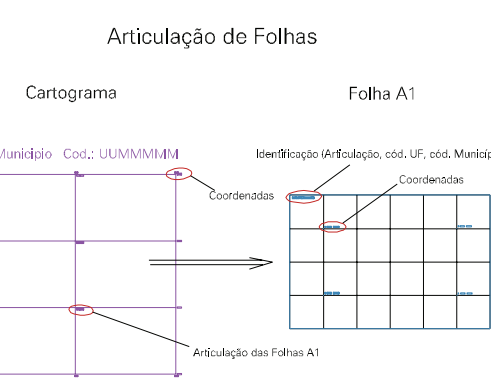

(479, 6762)

(481, 6762)

(479, 6761)

(481, 6761)

ESTADO DO RIO GRANDE DO SUL
 Município: 43.05108
 CAXIAS DO SUL
 Folha : 01 - 01

Arquivo: 430510850.dgn
 Limites(km): (478, 6760) - (482, 6763)

- LEGENDA**
- LIMITES**
- Município ou Perímetro Urbano
 - Distrito
 - Subdistrito, RA, Zona ou similar
 - Bairro ou similar
 - Setor Censitário
- CODIGOS**
- 22306.05 Distrito (cod. do município + cod. do distrito)
 - 05.06 Subdistrito (cod. do distrito + cod. do subdistrito)
 - 003 Bairro (cod. do bairro no município)
 - 25 Setor (número do setor no distrito ou subdistrito)

MAPA URBANO DIGITAL
 FOLHA A1