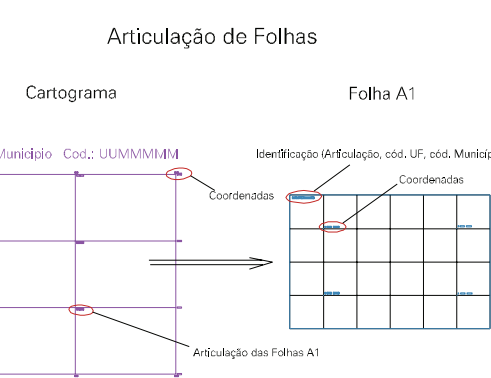

479, 6750

481, 6750

479, 6750

481, 6750

ESTADO DO RIO GRANDE DO SUL
 Município: 43.05108
 CAXIAS DO SUL
 Folha : 02 - 01

Arquivo: 430510850.dgn
 Limites(km): (478, 6757) - (482, 6760)

- LEGENDA**
- LIMITES**
-  Município ou Perímetro Urbano
 -  Distrito
 -  Subdistrito, RA, Zona ou similar
 -  Bairro ou similar
 -  Setor Censitário
- CODIGOS**
-  22306.05 Distrito (cod. do município + cod. do distrito)
 -  05.06 Subdistrito (cod. do distrito + cod. do subdistrito)
 -  003 Bairro (cod. do bairro no município)
 -  25 Setor (número do setor no distrito ou subdistrito)

MAPA URBANO DIGITAL
 FOLHA A1