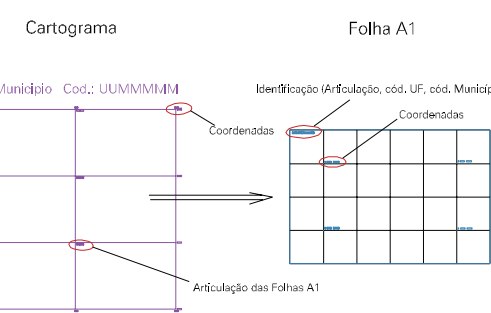

(479, 6750)

(481, 6750)

(479, 6750)

(481, 6750)

ESTADO DO RIO GRANDE DO SUL
Município: 43.05108
CAXIAS DO SUL

Folha : 03 - 01

Arquivo: 430510850.dgn
Limites(km): (478, 6754) - (482, 6757)

LEGENDA

LIMITES

- Município ou Perímetro Urbano
- Distrito
- Subdistrito, RA, Zona ou similar
- Bairro ou similar
- Setor Censitário

CODIGOS

- 22306.05 Distrito (cod. do município + cod. do distrito)
- 05.06 Subdistrito (cod. do distrito + cod. do subdistrito)
- 003 Bairro (cod. do bairro no município)
- 25 Setor (número do setor no distrito ou subdistrito)

Articulação de Folhas

MAPA URBANO DIGITAL
FOLHA A1