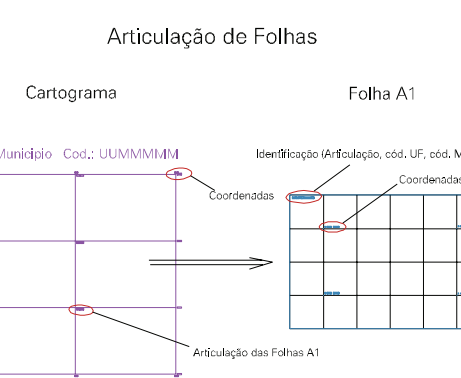

483, 6753

486, 6753

483, 6752

486, 6752

ESTADO DO RIO GRANDE DO SUL
 Município: 43.05108
 CAXIAS DO SUL
 Folha : 04 - 02

Arquivo: 430510850.dgn
 Limites(km): (482, 6751)-(486, 6754)

- LEGENDA**
- LIMITES**
-  Município ou Perímetro Urbano
 -  Distrito
 -  Subdistrito, RA, Zona ou similar
 -  Bairro ou similar
 -  Setor Censitário
- CODIGOS**
-  22306.05 Distrito (cod. do município + cod. do distrito)
 -  05.06 Subdistrito (cod. do distrito + cod. do subdistrito)
 -  003 Bairro (cod. do bairro no município)
 -  25 Setor (número do setor no distrito ou subdistrito)

MAPA URBANO DIGITAL
 FOLHA A1