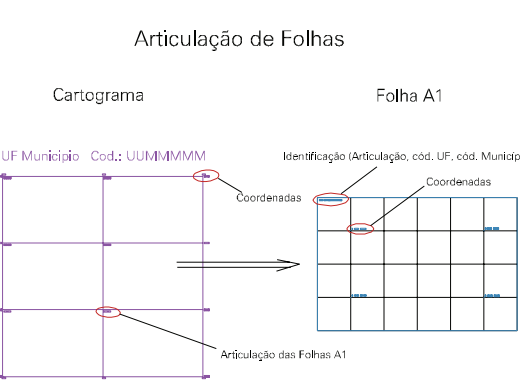

(400.5, 6929)

(402.5, 6929)

(400.5, 6928)

(402.5, 6928)

ESTADO DO RIO GRANDE DO SUL
 Município: 43.05116
 CENTENÁRIO
 Folha : 01 - 01

Arquivo: 4305116.dgn
 Limites(km): (400, 6927.5) - (403, 6929.5)

- LEGENDA**
- LIMITES**
- Município ou Perímetro Urbano
 - Distrito
 - Subdistrito, RA, Zona ou similar
 - Bairro ou similar
 - Setor Censitário
- CODIGOS**
- 22306.05 Distrito (cod. do município + cod. do distrito)
 - 05.06 Subdistrito (cod. do distrito + cod. do subdistrito)
 - 003 Bairro (cod. do bairro no município)
 - 25 Setor (número do setor no distrito ou subdistrito)

**MAPA URBANO DIGITAL
 FOLHA A1**