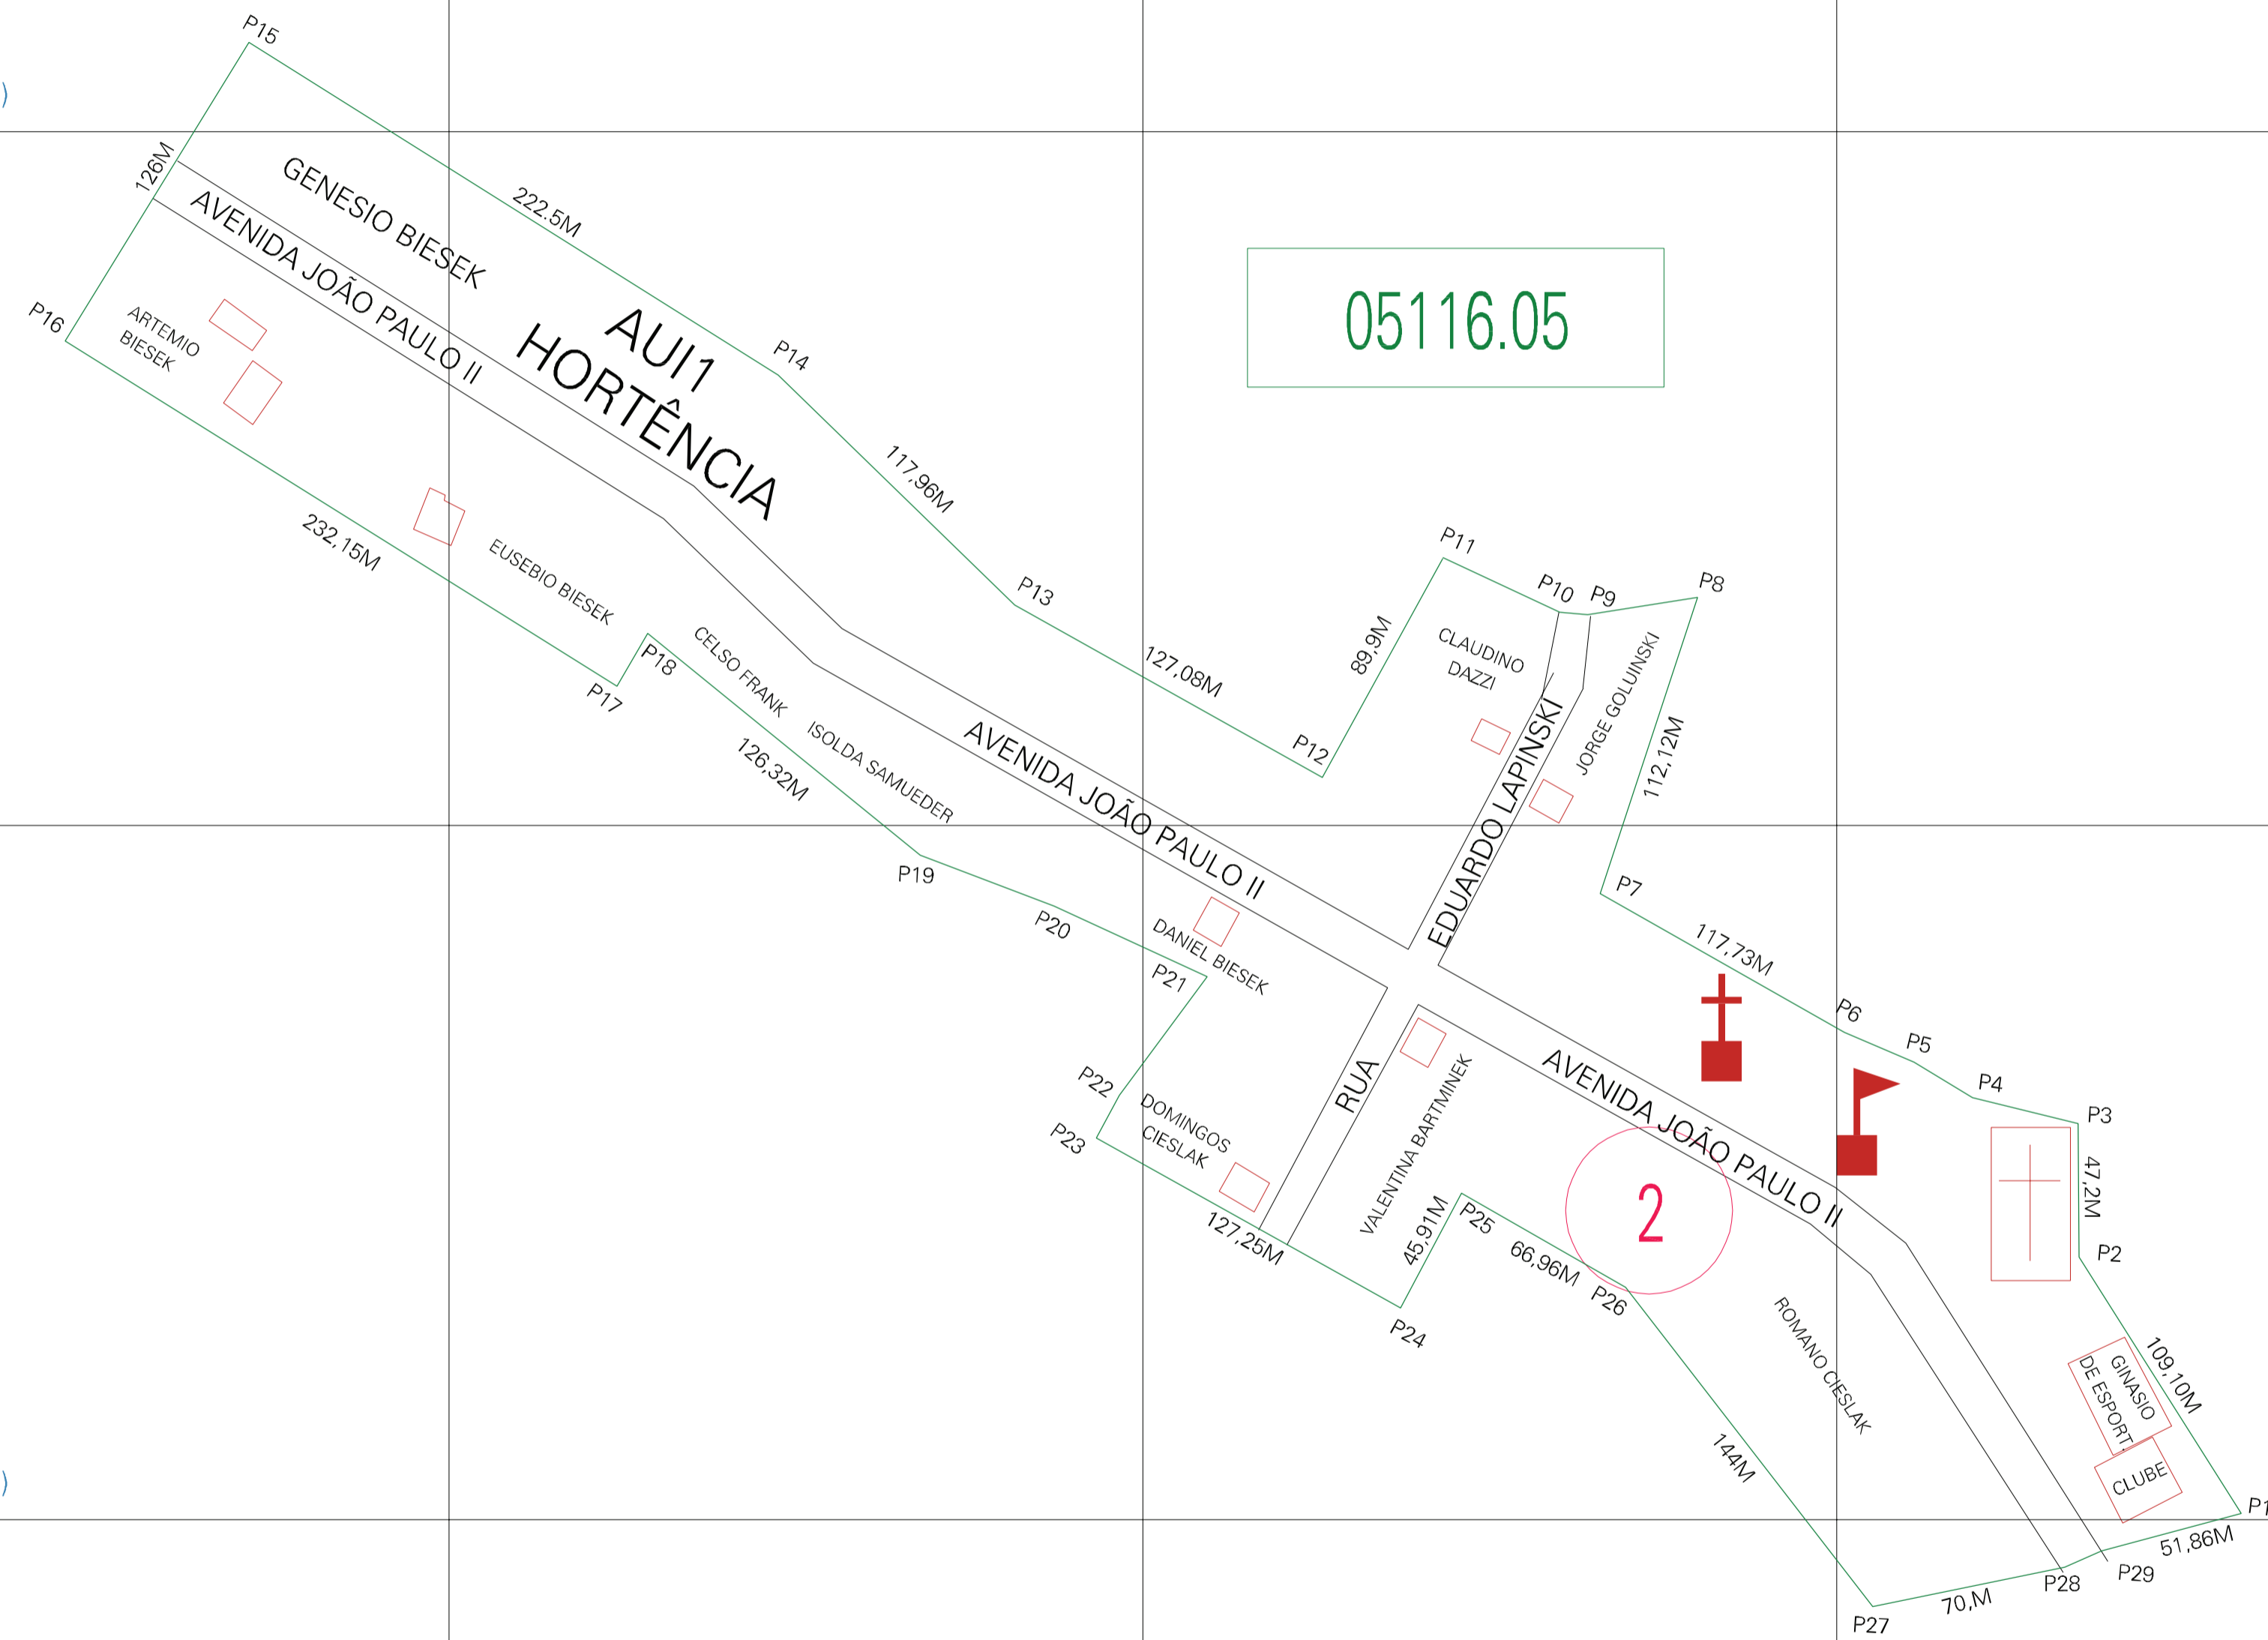

(397.23, 6925.83)

(398.23, 6925.83)

(397.23, 6925.33)

(398.23, 6925.33)

ESTADO DO RIO GRANDE DO SUL

Município: 43.05116

CENTENÁRIO

Folha : 01 - 01

Arquivo: 4305116aui1.dgn
Limites(km): (396.98, 6925.08) - (398.48, 6926.08)

LEGENDA

- LIMITES
- Município ou Perímetro Urbano
 - Distrito
 - Subdistrito, RA, Zona ou similar
 - Bairro ou similar
 - Sector Censitário

- CODIGOS
- 22306.05 Distrito (cod. do município + cod. do distrito)
 - 05.06 Subdistrito (cod. do distrito + cod. do subdistrito)
 - 003 Bairro (cod. do bairro no município)
 - 25 Sector (número do setor no distrito ou subdistrito)

Articulação de Folhas

MAPA URBANO DIGITAL

FOLHA A1

CENSO AGROPECUARIO 2006
CONTAGEM DA POPULAÇÃO 2007

Data de Impressão: 01.10.07