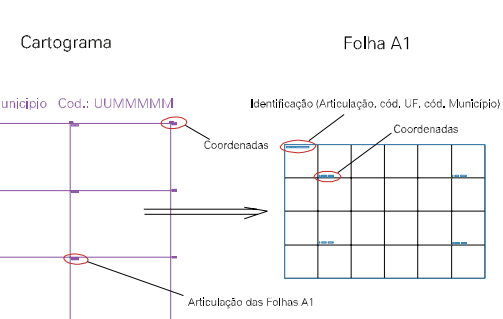

HERNANDES CALDEIRA

(329, 6496.25)

(330, 6496.25)

ESTADO DO RIO GRANDE DO SUL

Município: 43.05124
CERRITO

Folha : 01 - 01

Arquivo: 430512415.dgn
Limites(km): (328.5, 6496.75) - (330.5, 6497.25)

LEGENDA

LIMITES

- Município ou Perímetro Urbano
- Distrito
- Subdistrito, RA, Zona ou similar
- Bairro ou similar
- Sector Censitário

CODIGOS

- 22306.05 Distrito (cod. do município + cod. do distrito)
- 05.06 Subdistrito (cod. do distrito + cod. do subdistrito)
- 003 Bairro (cod. do bairro no município)
- 25 Sector (número do sector no distrito ou subdistrito)

Articulação de Folhas

MAPA URBANO DIGITAL
FOLHA A1