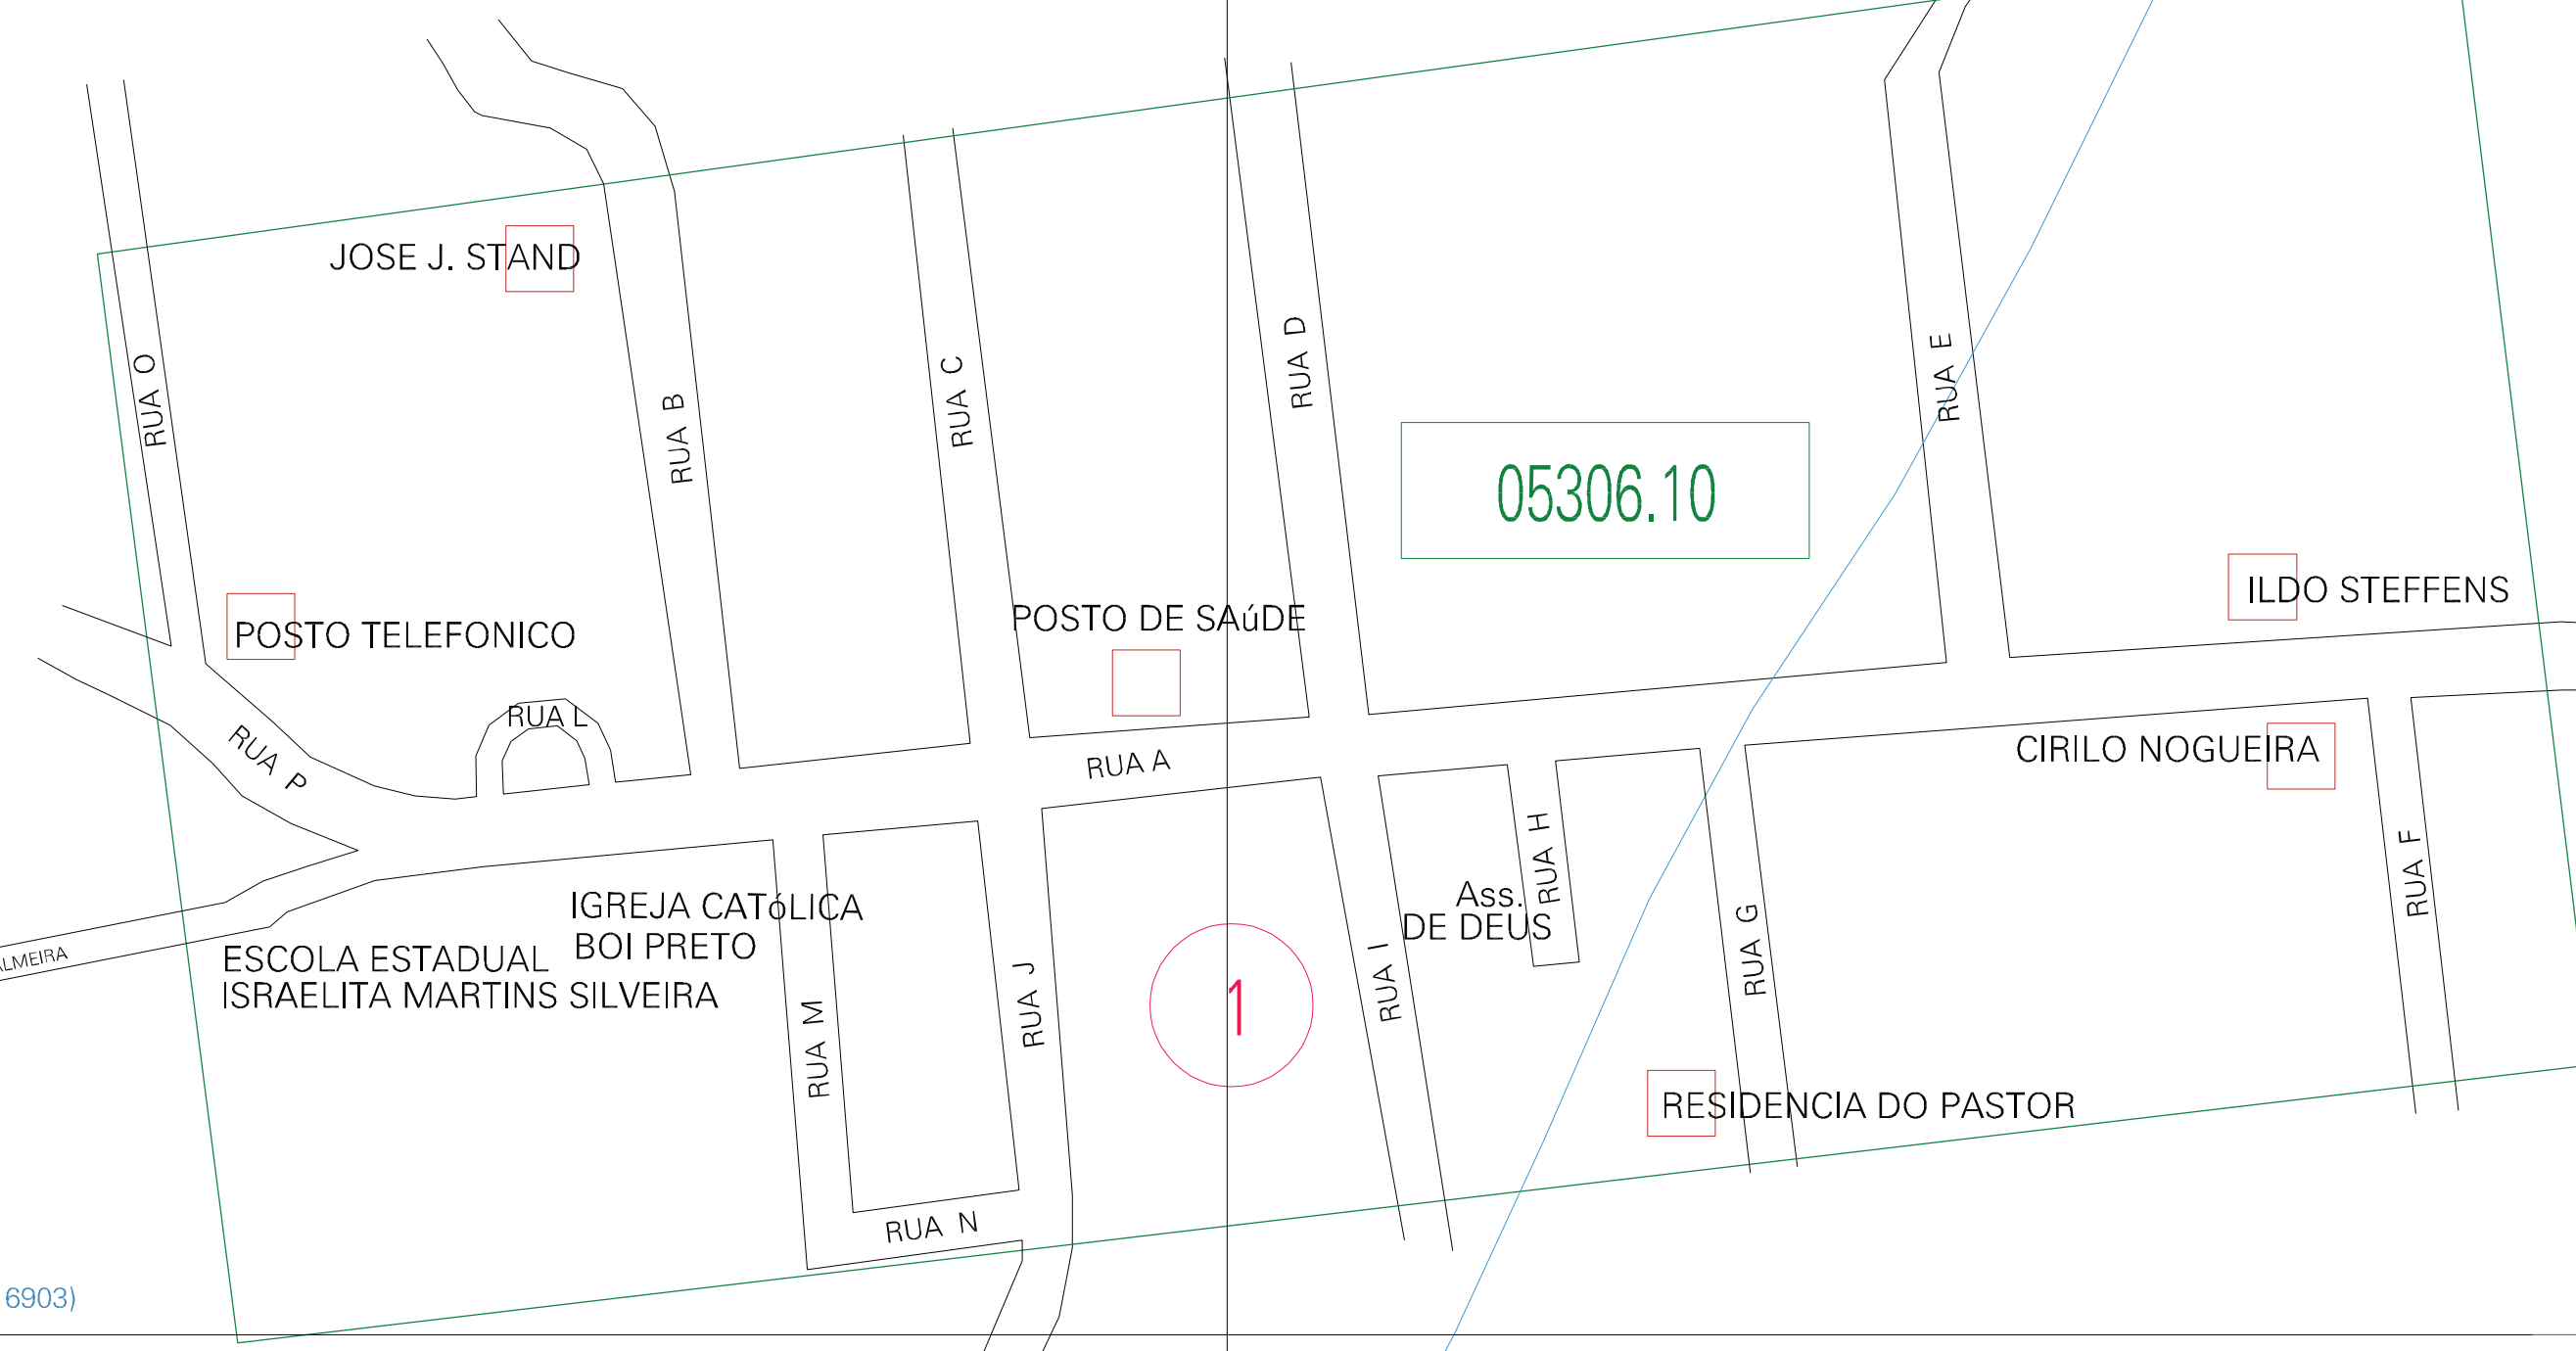

(287, 6903.5)

(288, 6903.5)

(287, 6903)

(288, 6903)

ESTADO DO RIO GRANDE DO SUL
 Município: 43.05306
 CHAPADA
 Folha : 01 - 01

Arquivo: 430530610.dgn
 Limites(km): (286.5, 6902.5) - (288.5, 6904.0)

LEGENDA

- LIMITES**
- Município ou Perímetro Urbano
 - Distrito
 - Subdistrito, RA, Zona ou similar
 - Bairro ou similar
 - Setor Censitário
- CODIGOS**
- 27306.05 Distrito (cod. do município + cod. do distrito)
 - 05.06 Subdistrito (cod. do distrito + cod. do subdistrito)
 - 003 Bairro (cod. do bairro no município)
 - 25 Setor (número do setor no distrito ou subdistrito)

Articulação de Folhas

MAPA URBANO DIGITAL
 FOLHA A1