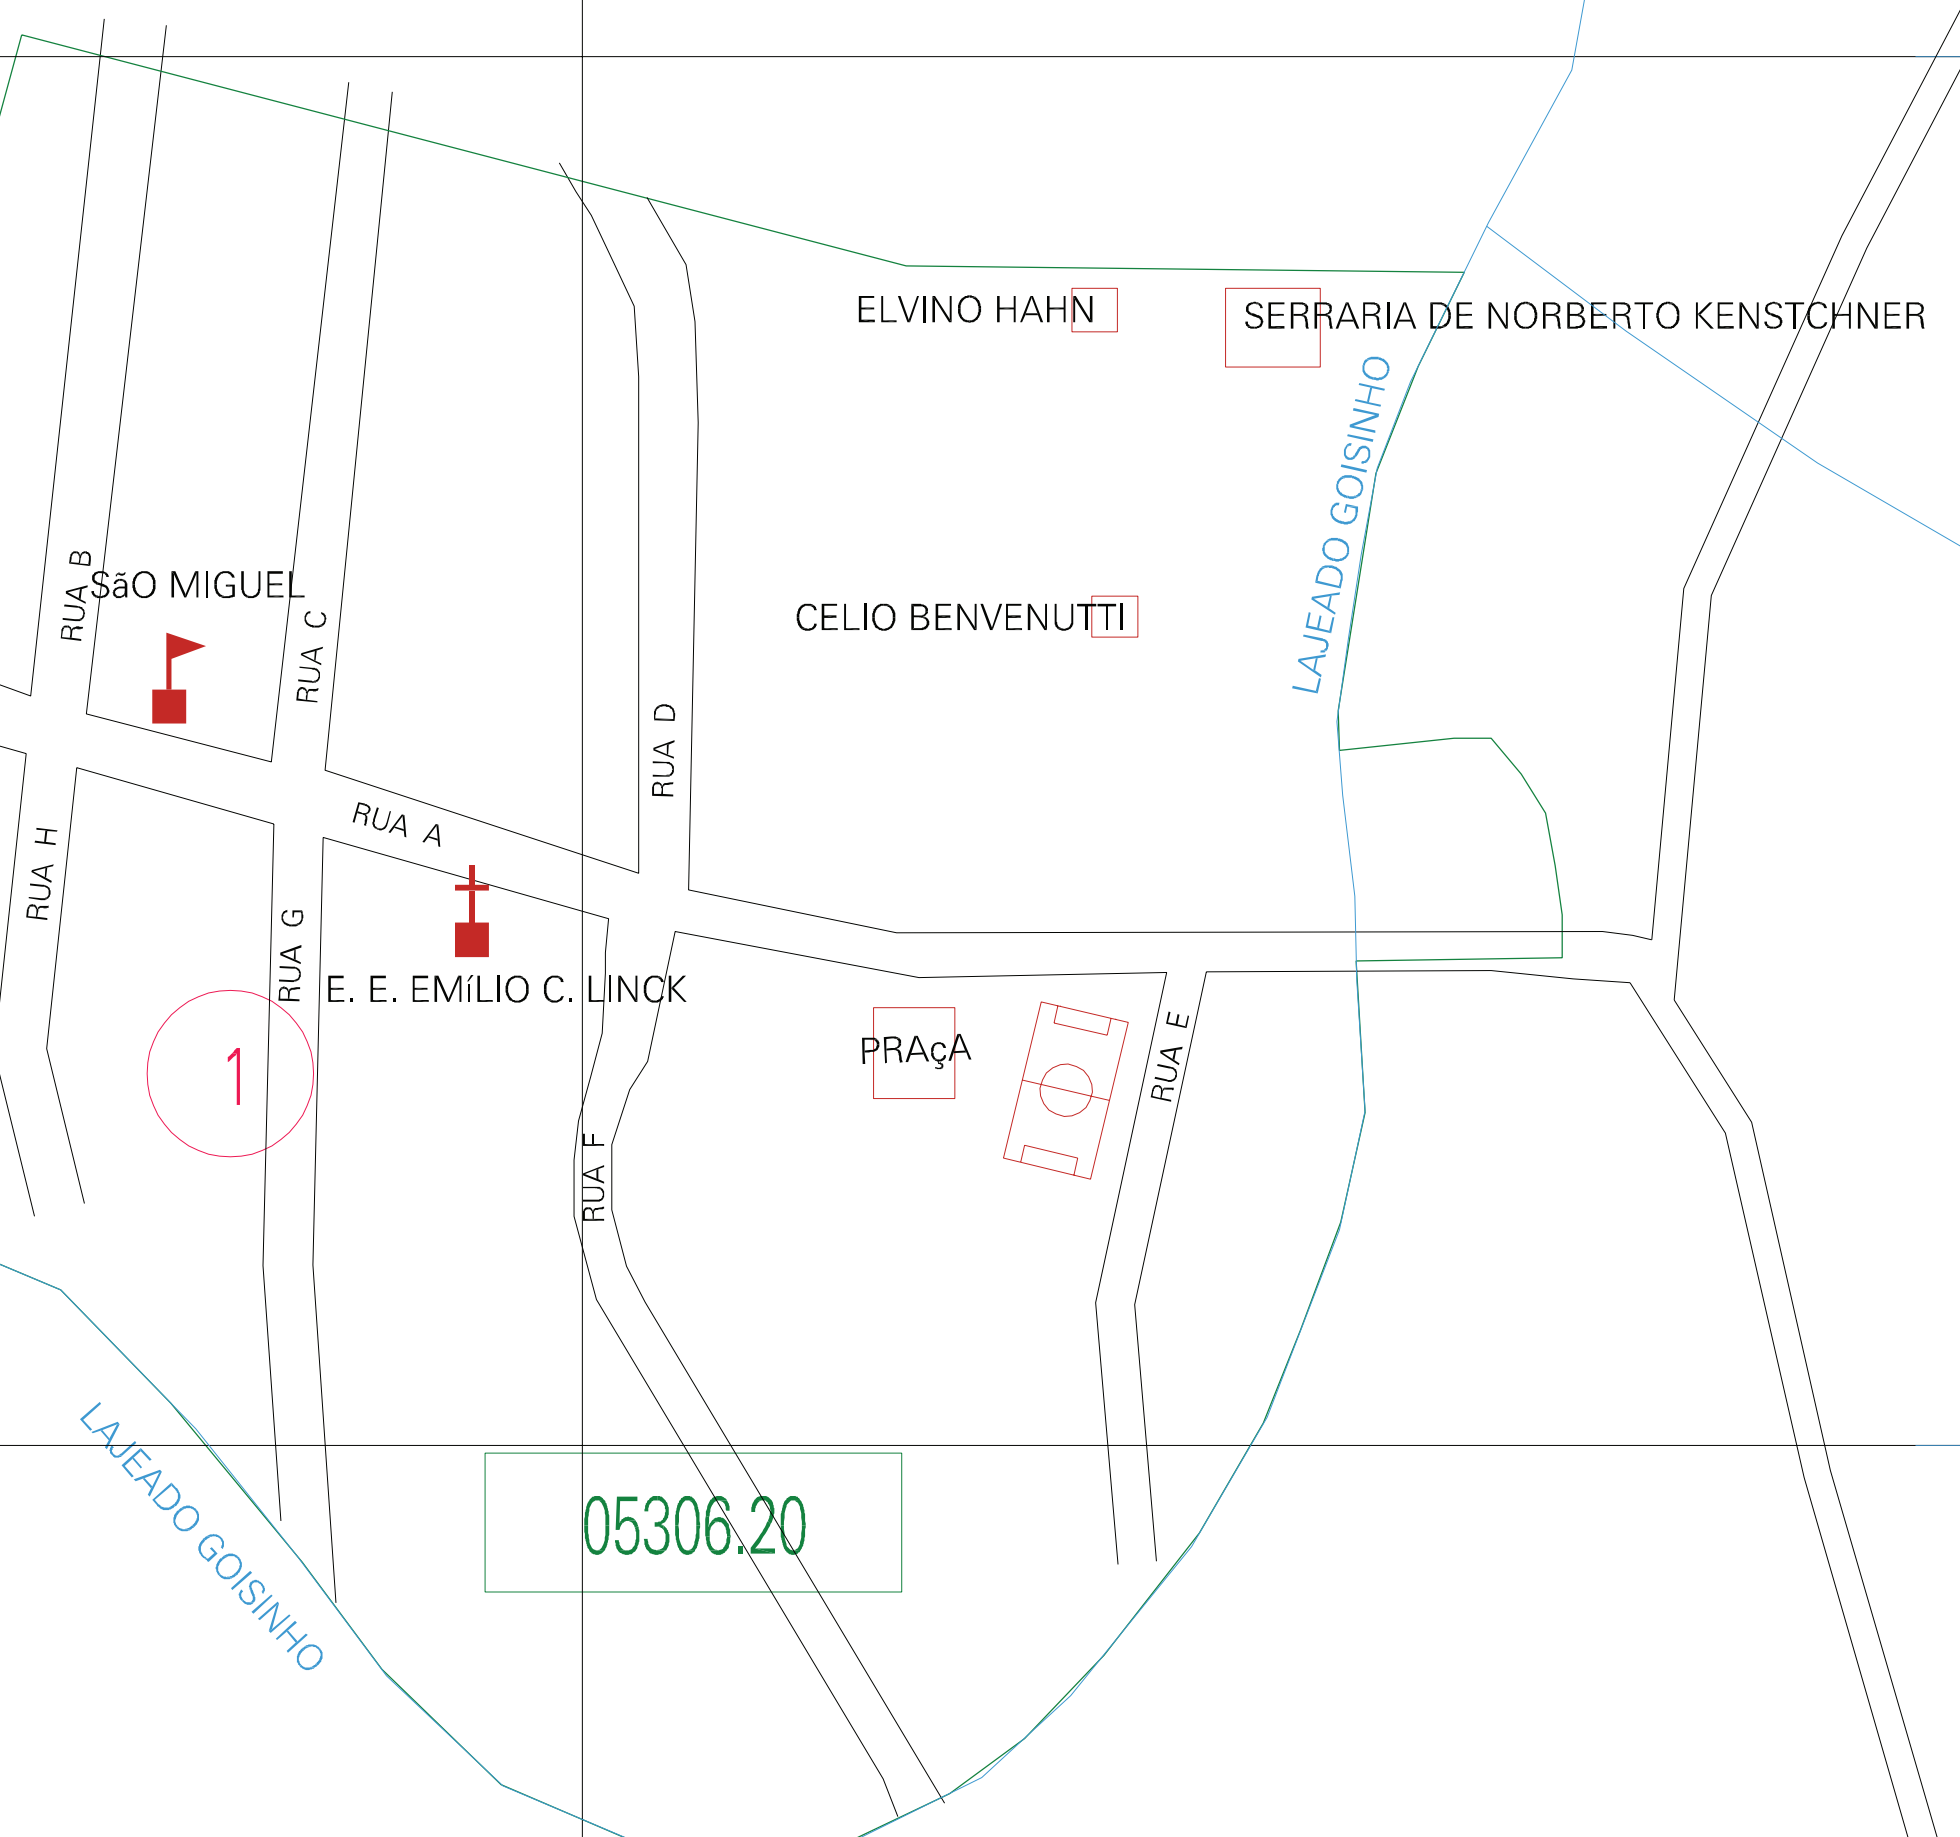

(289.75, 6894.25)

(290.75, 6894.25)

(289.75, 6893.75)

(290.75, 6893.75)

05306.20

ESTADO DO RIO GRANDE DO SUL

Município: 43.05306

CHAPADA

Folha : 01 - 01

Arquivo: 430530620.dgn

LEGENDA

LIMITES

- Município ou Perímetro Urbano
- Distrito
- Subdistrito, RA, Zona ou similar
- Bairro ou similar
- Setor Censitário

CODIGOS

- 22306.05 Distrito (cod. do município + cod. do distrito)
- 05.06 Subdistrito (cod. do distrito + cod. do subdistrito)
- 003 Bairro (cod. do bairro no município)
- 25 Setor (número do setor no distrito ou subdistrito)

Articulação de Folhas

MAPA URBANO DIGITAL

FOLHA A1