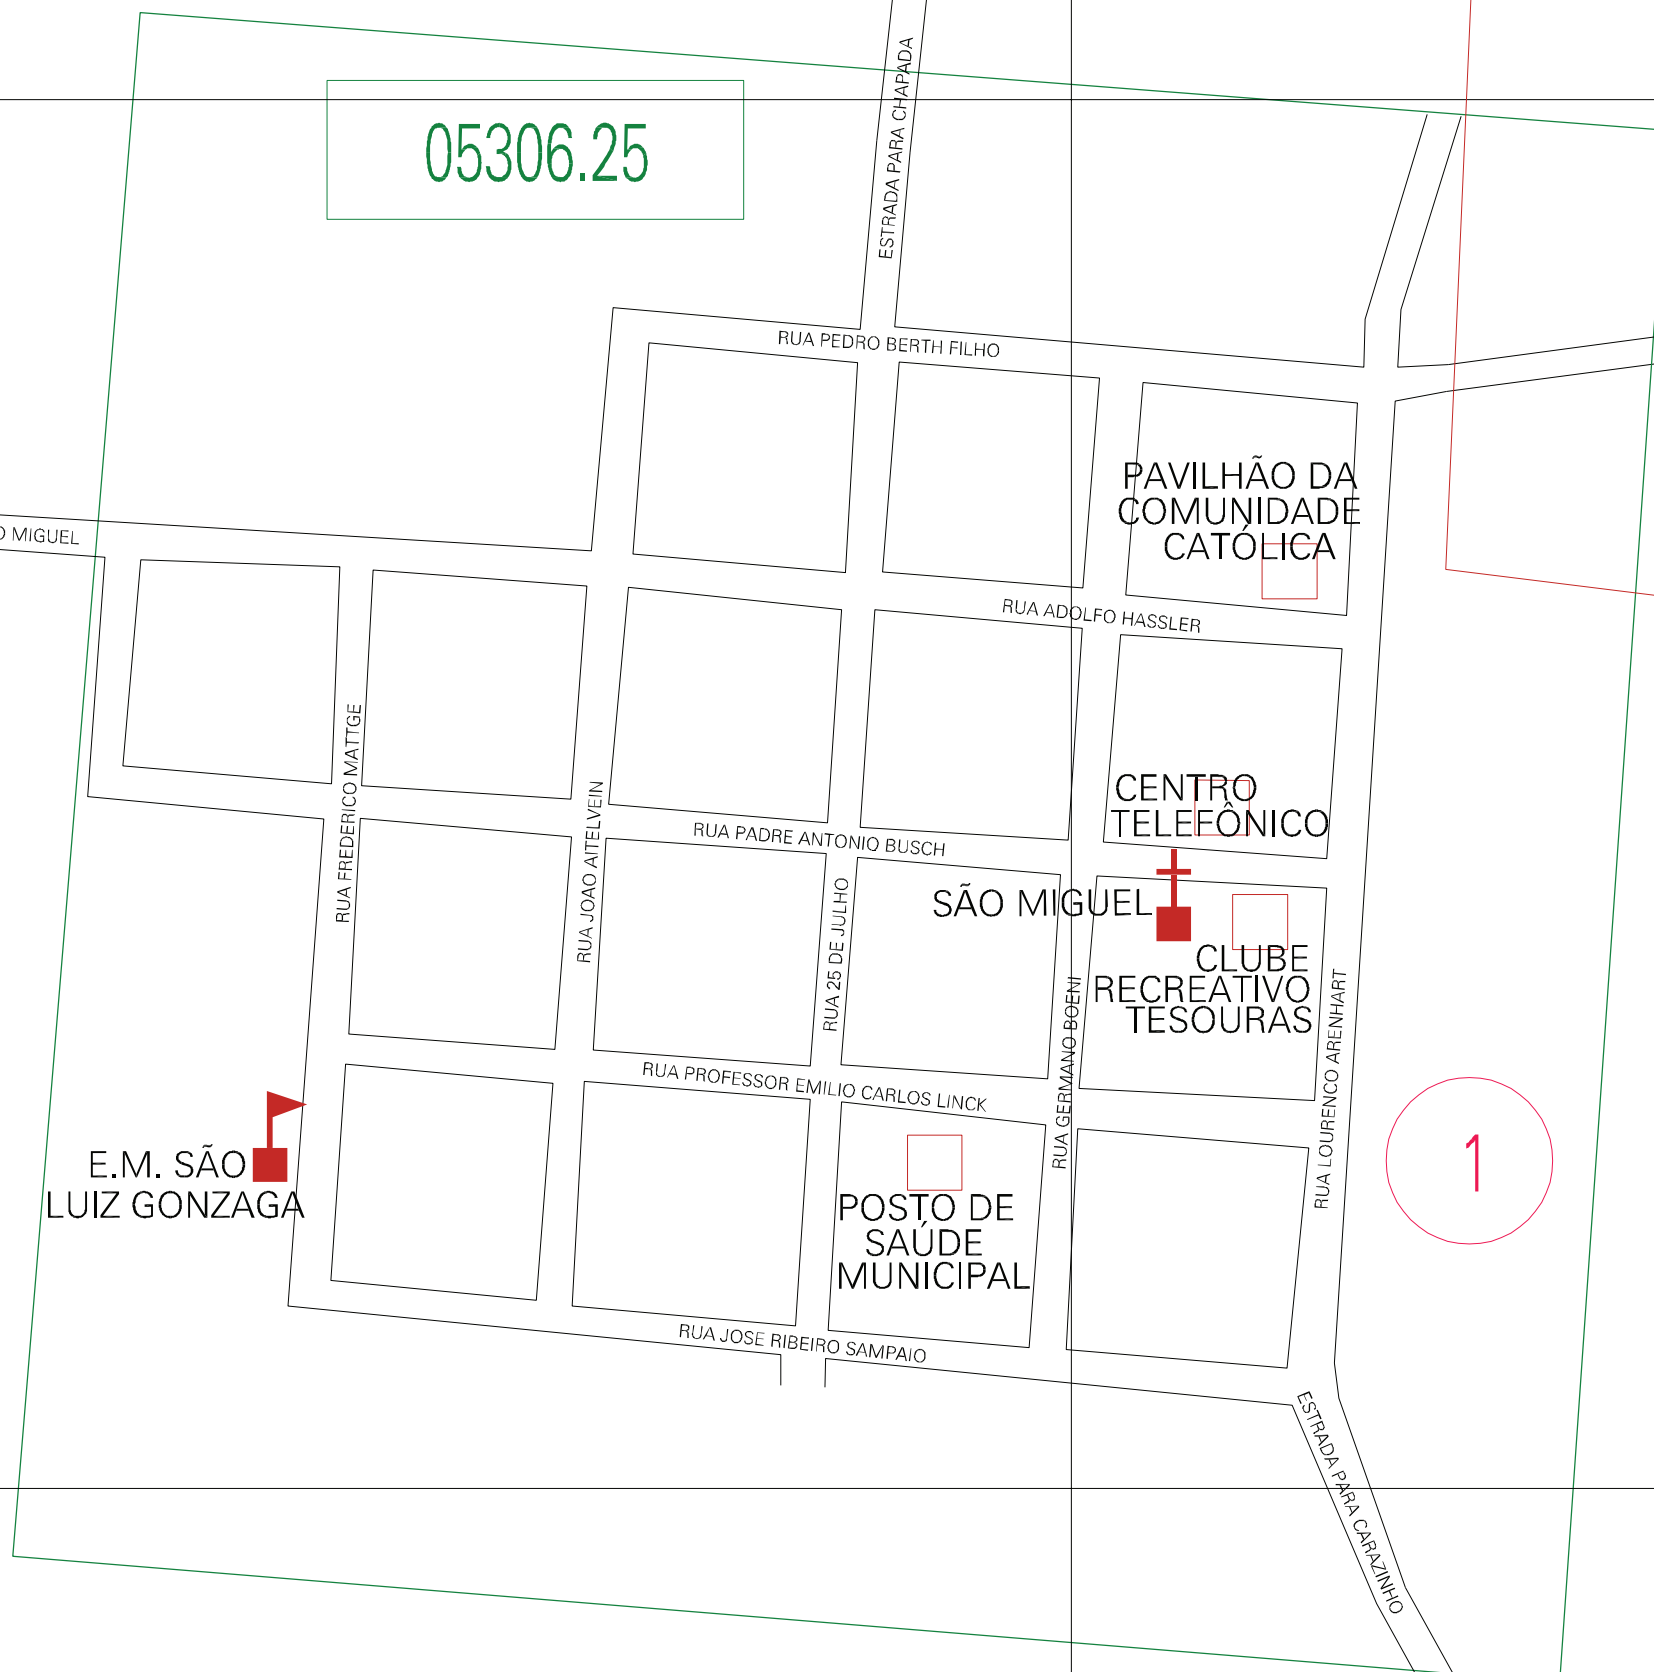

(296.5, 6889)

(297.5, 6889)

05306.25

(296.5, 6888.5)

(297.5, 6888.5)

REDE DE ALTA TENSÃO

ESTADO DO RIO GRANDE DO SUL
 Município: 43.05306
 CHAPADA
 Folha : 01 - 01

Arquivo: 430530625.dgn
 Limites(km): (296, 6888) - (298, 6890)

- LEGENDA**
- LIMITES**
- Município ou Perímetro Urbano
 - Distrito
 - Subdistrito, RA, Zona ou similar
 - Bairro ou similar
 - Setor Constatário
- CODIGOS**
- 27306.05 Distrito (cod. do município + cod. do distrito)
 - 05.06 Subdistrito (cod. do distrito + cod. do subdistrito)
 - 003 Bairro (cod. do bairro no município)
 - 25 Setor (número do setor no distrito ou subdistrito)