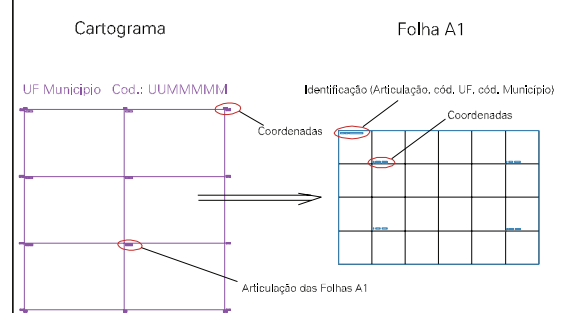

ESTADO DO RIO GRANDE DO SUL  
 Município: 43.06007  
 CRISSIUMAL  
 Folha : 01 - 01

Arquivo: 430600720.dgn  
 Limites(km): ( 777.5, 6957.75) - ( 779.5, 6958.25)

LEGENDA

- LIMITES
- Município ou Perímetro Urbano
  - Distrito
  - Subdistrito, RA, Zona ou similar
  - Bairro ou similar
  - Setor Constâncio
- CODIGOS
- 22306.05 Distrito (cod. do município + cod. do distrito)
  - 05.06 Subdistrito (cod. do distrito + cod. do subdistrito)
  - 003 Bairro (cod. do bairro no município)
  - 25 Setor (número do setor no distrito ou subdistrito)

Articulação de Folhas

MAPA URBANO DIGITAL  
 FOLHA A1