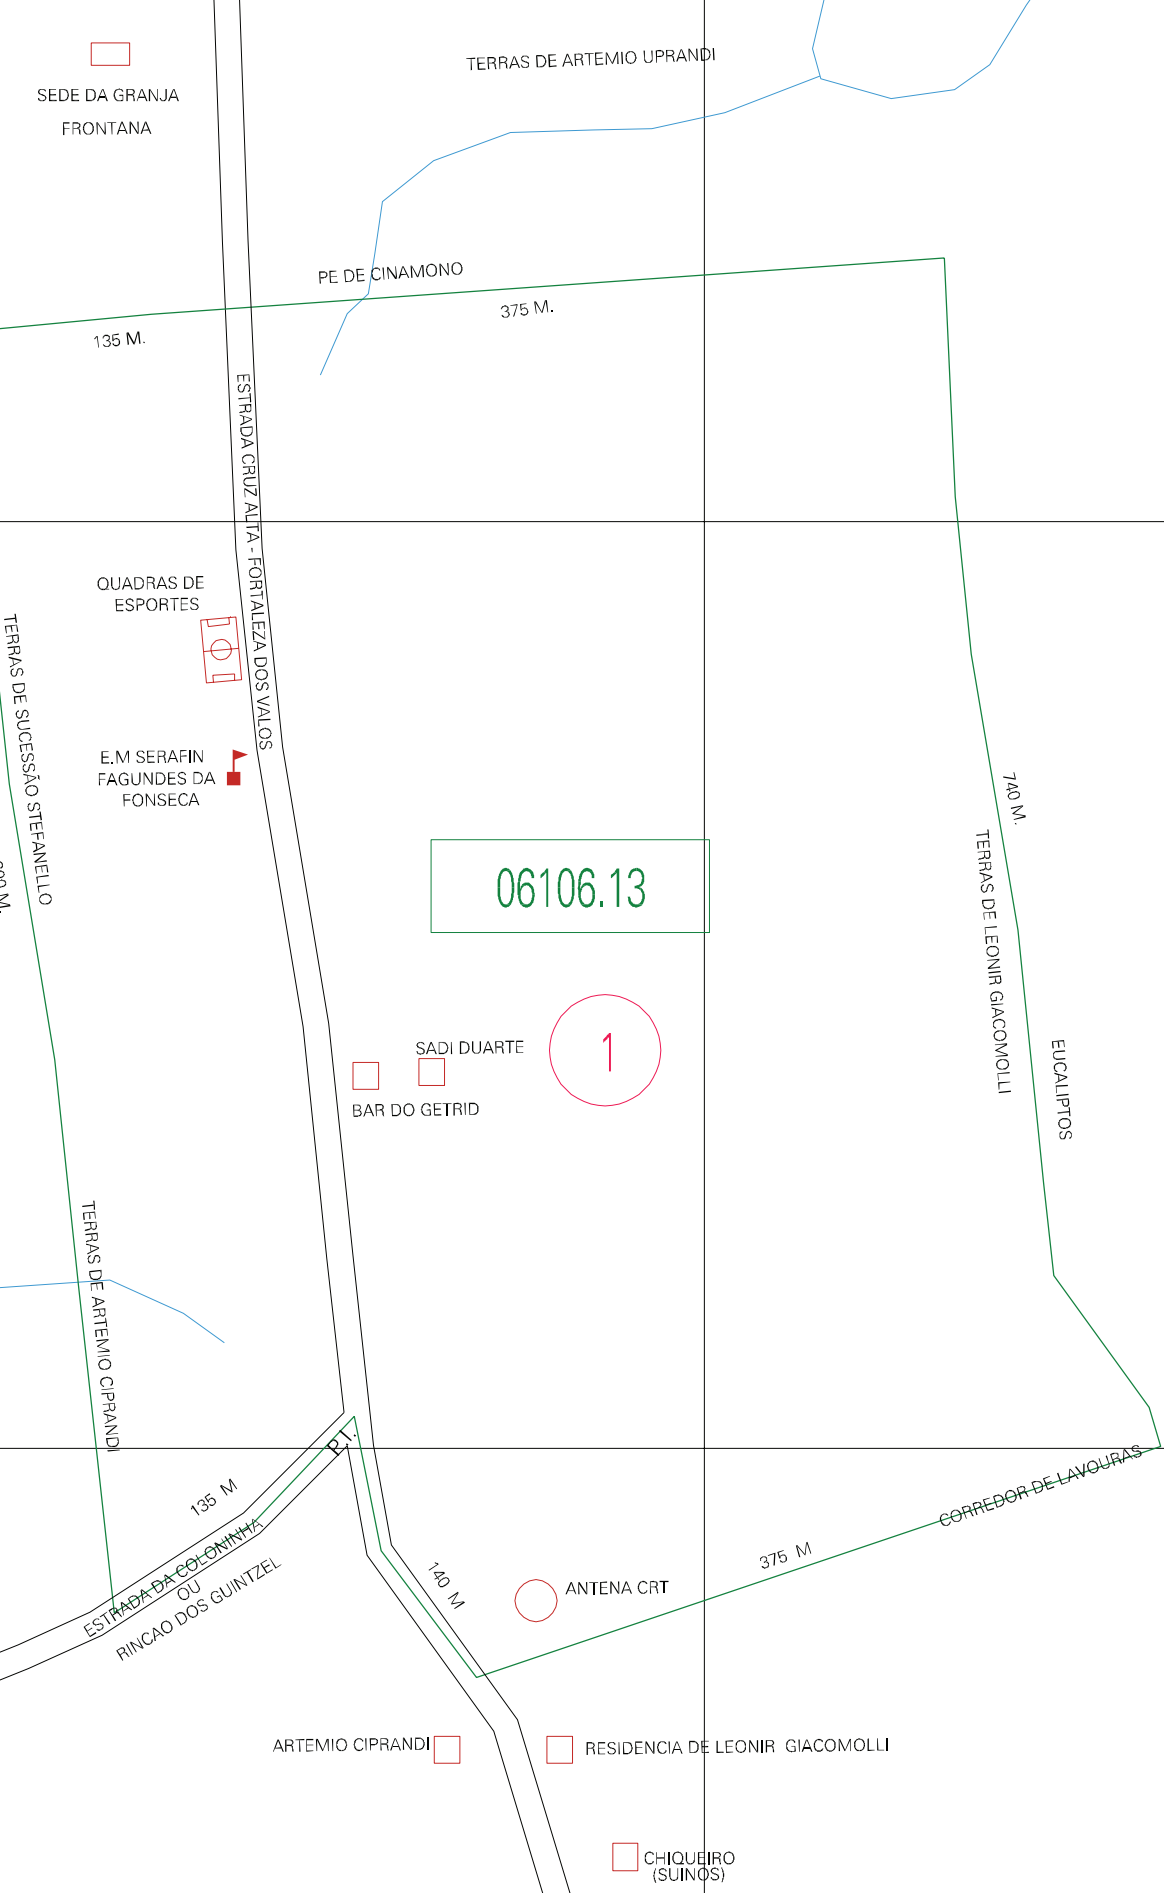

(275.5, 6824.5)

(277.5, 6824.5)

(275.5, 6823.5)

(277.5, 6823.5)

ESTADO DO RIO GRANDE DO SUL

Município: 43.06106

CRUZ ALTA

Folha : 01 - 01

Arquivo: 430610613.dgn
Limites(km): (275, 6823)-(278, 6825)

LEGENDA

- LIMITES
- Município ou Perímetro Urbano
 - Distrito
 - Subdistrito, RA, Zona ou similar
 - Bairro ou similar
 - Setor Censitário

- CODIGOS
- 22306.05 Distrito (cod. do município + cod. do distrito)
 - 05.06 Subdistrito (cod. do distrito + cod. do subdistrito)
 - 003 Bairro (cod. do bairro no município)
 - 25 Setor (número do setor no distrito ou subdistrito)

Articulação de Folhas

MAPA URBANO DIGITAL
FOLHA A1