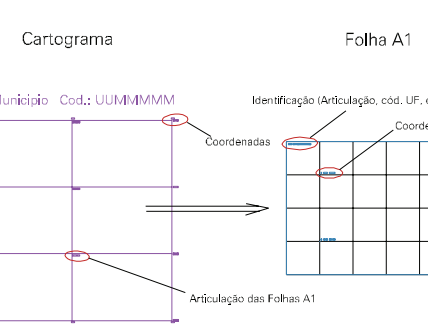

Articulação de Folhas

MAPA URBANO DIGITAL
FOLHA A1