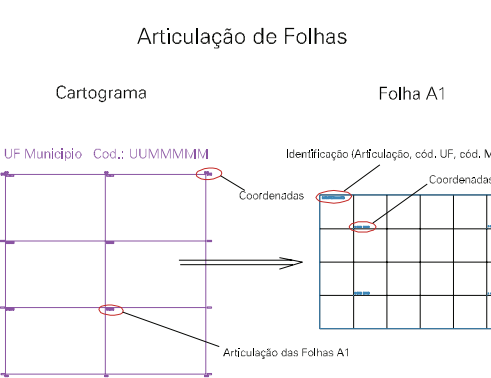

ESTADO DO RIO GRANDE DO SUL
 Município: 43.06320
 DERRUBADAS
 Folha : 01 - 01

Arquivo: 4306320.dgn
 Limites(km): (214.78, 6979.35) - (218.78, 6982.35)

- LEGENDA**
- LIMITES**
- Município ou Perímetro Urbano
 - Distrito
 - Subdistrito, RA, Zona ou similar
 - Bairro ou similar
 - Sector Censitário
- CODIGOS**
- 22306.05 Distrito (cod. do município + cod. do distrito)
 - 05.06 Subdistrito (cod. do distrito + cod. do subdistrito)
 - 003 Bairro (cod. do bairro no município)
 - 25 Sector (número do setor no distrito ou subdistrito)

MAPA URBANO DIGITAL
 FOLHA A1