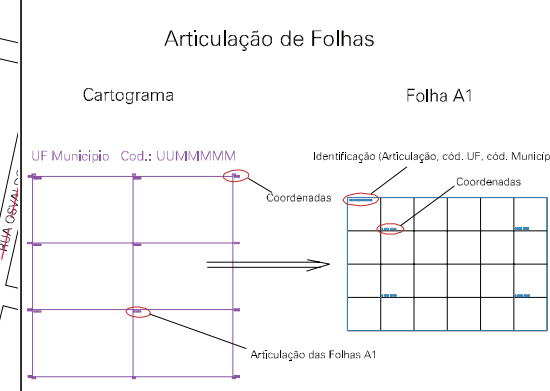

(719.5, 6572.5)

(721.5, 6572.5)

(719.5, 6571.5)

ESTADO DO RIO GRANDE DO SUL
 Município: 43.06601
 DOM PEDRITO
 Folha : 02 - 01

Arquivo: 4306601.dgn
 Limites(km): (719, 6571)-(722, 6573)

- LEGENDA**
- Limite do Município ou Perímetro Urbano
 - Limite do Distrito
 - Limite do Subdistrito, FA, Zona ou similar
 - Limite do Bairro ou similar
 - Limite do Setor Censitário
- CODIGOS**
- 22306.05 Distrito (cod. do município + cod. do distrito)
 - 05.08 Subdistrito (cod. do distrito + cod. do subdistrito)
 - 003 Bairro (cod. do bairro no município)
 - 25 Setor (número do setor no distrito ou subdistrito)

MAPA URBANO DIGITAL
 FOLHA A1