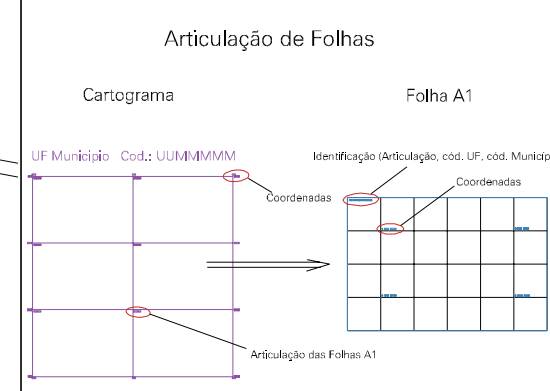

50

72

(719,5, 6568,5)

(721,5, 6568,5)

(719,5, 6567,5)

(721,5, 6567,5)

ESTADO DO RIO GRANDE DO SUL
 Município: 43.06601
 DOM PEDRITO
 Folha : 04 - 01

Arquivo: 4306601.dgn
 Limites(km): (719, 6567)-(722, 6569)

- LEGENDA**
- LIMITES**
- Município ou Perímetro Urbano
 - Distrito
 - Subdistrito, FA, Zona ou similar
 - Bairro ou similar
 - - - Setor Censitário
- CODIGOS**
- 22306.05 Distrito (cod. do município + cod. do distrito)
 - 05.06 Subdistrito (cod. do distrito + cod. do subdistrito)
 - 003 Bairro (cod. do bairro no município)
 - 25 Setor (número do setor no distrito ou subdistrito)

**MAPA URBANO DIGITAL
 FOLHA A1**