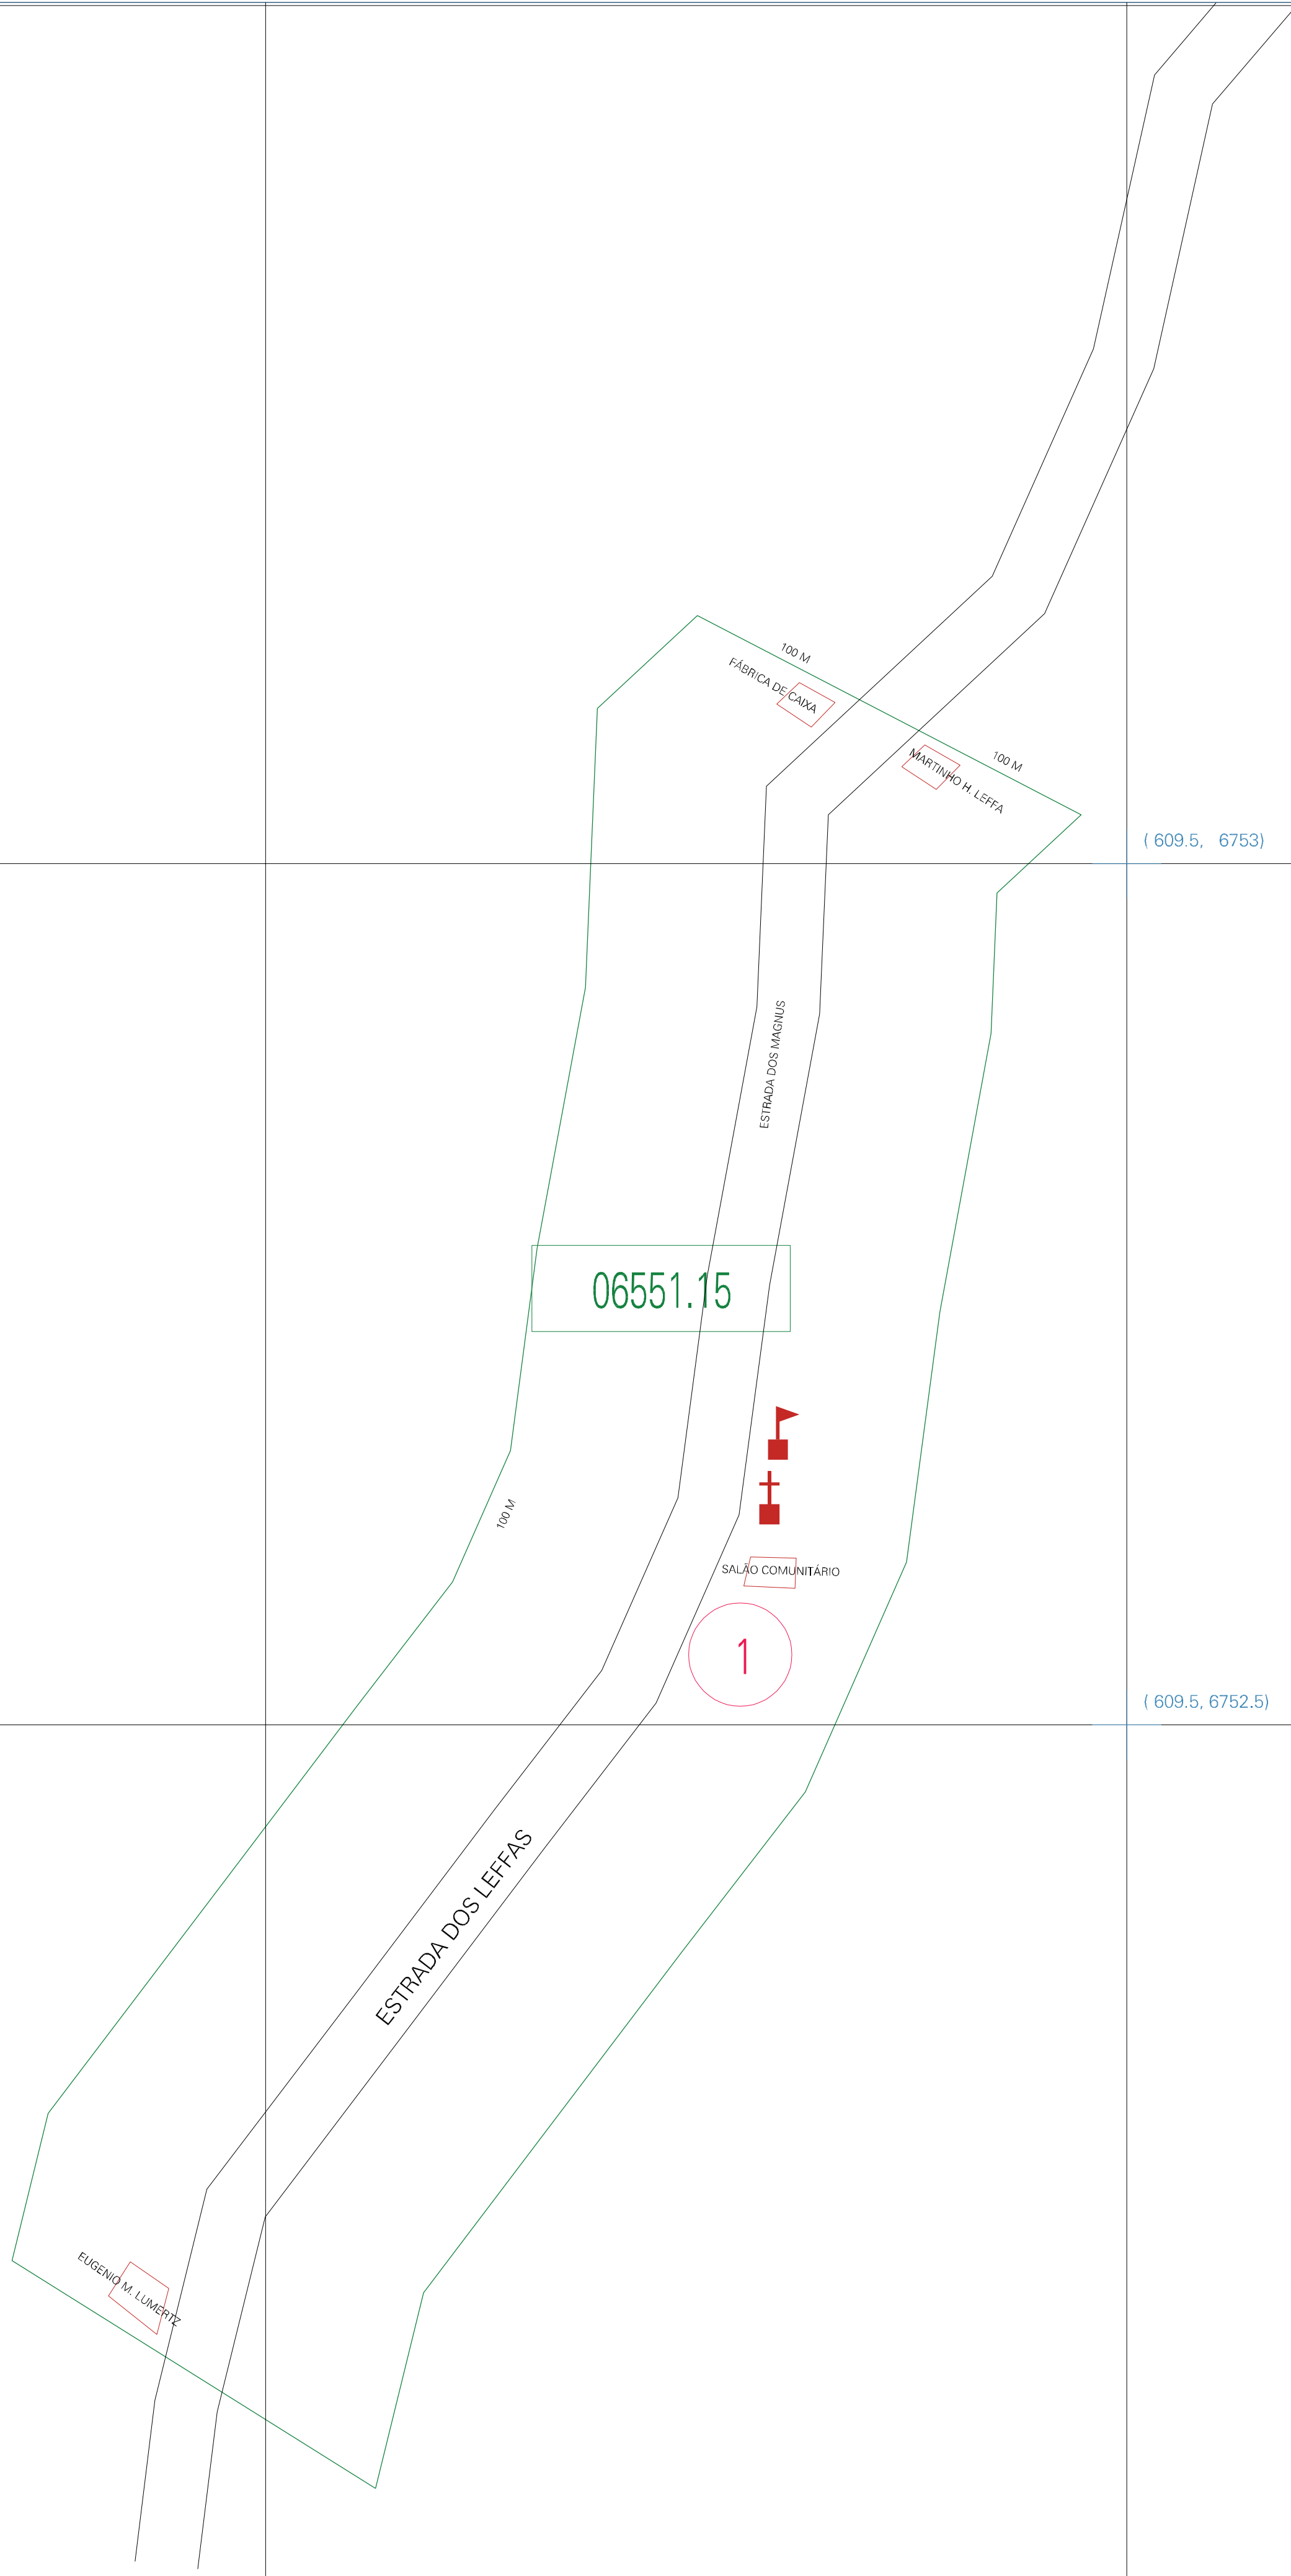

( 608.5, 6753)

( 609.5, 6753)

( 608.5, 6752.5)

( 609.5, 6752.5)

ESTADO DO RIO GRANDE DO SUL  
 Município: 43.06551  
 DOM PEDRO DE ALCÂNTARA  
 Folha : 01 - 01

Arquivo: 430655115.dgn  
 Limites(km): ( 608, 6752)-( 610, 6754)

- LEGENDA**
- LIMITES**
- Município ou Perímetro Urbano
  - Distrito
  - Subdistrito, RA, Zona ou similar
  - Bairro ou similar
  - Setor Censitário
- CODIGOS**
- 22306.05 Distrito (cod. do município + cod. do distrito)
  - 05.06 Subdistrito (cod. do distrito + cod. do subdistrito)
  - 003 Bairro (cod. do bairro no município)
  - 25 Setor (número do setor no distrito ou subdistrito)