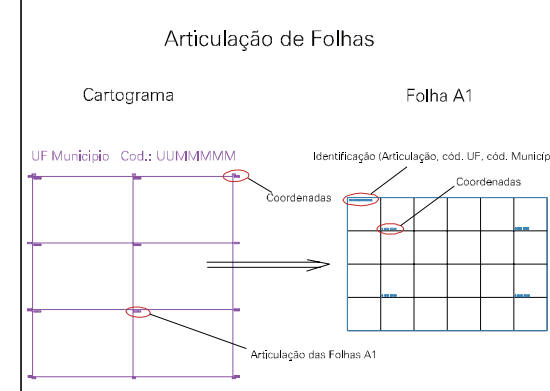

ESTADO DO RIO GRANDE DO SUL  
 Município: 43.06700  
 DONA FRANCISCA  
 Folha : 03 - 02

Arquivo: 4306700.dgn  
 Limites(km): ( 273, 6719)-( 276, 6721)

- LEGENDA**
- LIMITES**
- Município ou Perímetro Urbano
  - Distrito
  - Subdistrito, RA, Zona ou similar
  - Bairro ou similar
  - Setor Censitário
- CODIGOS**
- 22306.05 Distrito (cod. do município + cod. do distrito)
  - 05.06 Subdistrito (cod. do distrito + cod. do subdistrito)
  - 003 Bairro (cod. do bairro no município)
  - 25 Setor (número do setor no distrito ou subdistrito)

**MAPA URBANO DIGITAL  
 FOLHA A1**