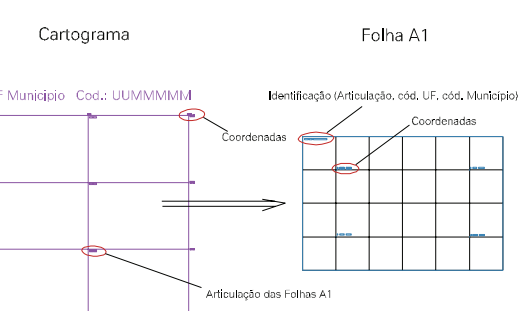

ARGENTINA

ARGENTINA

AR1 ILHA CHAFARIZ

6

06734.20

RIO URUGUAI

ILHAS DO CHAFARIZ

REDE DE ALTA TENSÃO

ESTADO DO RIO GRANDE DO SUL
Município: 43.06734
DOUTOR MAURICIO CARDOSO

Folha : 01 - 01

Arquivo: 430673400001.dgn
Limites(km): (762.5, 6984.75) - (764.5, 6965.25)

LEGENDA

- LIMITES**
- Município ou Perímetro Urbano
 - Distrito
 - Subdistrito, RA, Zona ou similar
 - Bairro ou similar
 - Sector Constâncio
- CODIGOS**
- 22306.05 Distrito (cod. do município + cod. do distrito)
 - 05.06 Subdistrito (cod. do distrito + cod. do subdistrito)
 - 003 Bairro (cod. do bairro no município)
 - 25 Sector (número do sector no distrito ou subdistrito)

Articulação de Folhas

MAPA URBANO DIGITAL
FOLHA A1