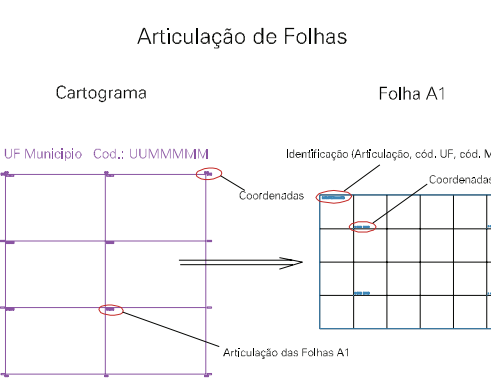

ESTADO DO RIO GRANDE DO SUL
Município: 43.06767
ELDORADO DO SUL

Folha : 02 - 01

Arquivo: 430676700002.dgn
Limites(kml): (- 434, 6668) (- 438, 6671)

LEGENDA

LIMITES

- Município ou Perímetro Urbano
- Distrito
- Subdistrito, RA, Zona ou similar
- Bairro ou similar
- Sector Censitário

CODIGOS

- 22306.05 Distrito (cod. do município + cod. do distrito)
- 05.06 Subdistrito (cod. do distrito + cod. do subdistrito)
- 003 Bairro (cod. do bairro no município)
- 25 Sector (número do setor no distrito ou subdistrito)